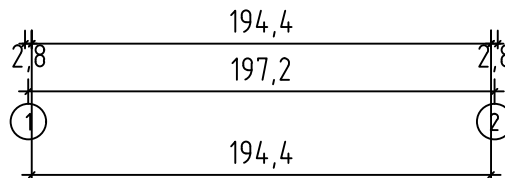

Kibo 1
Art. Nr. 2851296
1/14

23.11.2021

Groundplan - Grundplan - Plan de masse -
Planimetria - Plattegrond - Põhiplaan

Art. Nr. 2851296

Pos	23.11.2021 Piece list - Stückliste - Liste des pièces - Elementi - Stuklijst - Tükítabel Art.Nr. 2851296	5/14	Q	P (mm)	L (mm)
001			2	28x57	230
002			32	28x114	230
003			1	28x114	2000
004			2	28x114	2200
005			1	28x57	2000
006			18	28x114	2000
007			2	28x57	194.4
008			36	28x114	194.4
WA-1			1		
WB-1			1		
A-PR1	Roof beam - Dachbalken - Panne de toit - Perlina del tetto - Gordingen / dakbalk - Pärilin 		2	44x120	2200
DB	Roof boards - Dachbretter - Voliges - Perlina per tetto - Dakhout - Katuselaud 		25	90x15	2250
RS1	Railing strip - Begrenzungsleiste - Rembarde - Sbarra - Afscheidingslijst - Piirdelaud 		4	18x58	284
RS2	Railing strip - Begrenzungsleiste - Rembarde - Sbarra - Afscheidingslijst - Piirdelaud 		2	18x58	1856
RFF1	Roofing felt fillet - Dachpappenleiste - Baguette de fixation du feutre bitumeux - Asse per fissaggio guaina bituminosa - Afdeklijst asfaltpapier - Katusepapiilist 		1	18x58	2236
RFF2	Roofing felt fillet - Dachpappenleiste - Baguette de fixation du feutre bitumeux - Asse per fissaggio guaina bituminosa - Afdeklijst asfaltpapier - Katusepapiilist 		2	18x58	2260
CF1	Corner fillet - Deckleiste - Profils de finition angles a l'exterieur - Massello d'angolo - (hoek)lijst - Nurgaliist 		2	18x70	2220
CF2	Corner fillet - Deckleiste - Profils de finition angles a l'exterieur - Massello d'angolo - (hoek)lijst - Nurgaliist 		2	18x70	2451
RS3	Railing strip - Begrenzungsleiste - Rembarde - Sbarra - Afscheidingslijst - Piirdelaud 		2	18x90	1856
CF3	Corner fillet - Deckleiste - Profils de finition angles a l'exterieur - Massello d'angolo - (hoek)lijst - Nurgaliist 		2	18x90	2109
CF4	Corner fillet - Deckleiste - Profils de finition angles a l'exterieur - Massello d'angolo - (hoek)lijst - Nurgaliist 		2	18x90	2337
P1	Corner stud - Eckpfosten - Poteaux d'angle pour fixation des madriers - Perno angolare - Hoek staander (kolom) - Nurgapost 		2	44x44	2203
P2	Corner stud - Eckpfosten - Poteaux d'angle pour fixation des madriers - Perno angolare - Hoek staander (kolom) - Nurgapost 		2	44x44	2430