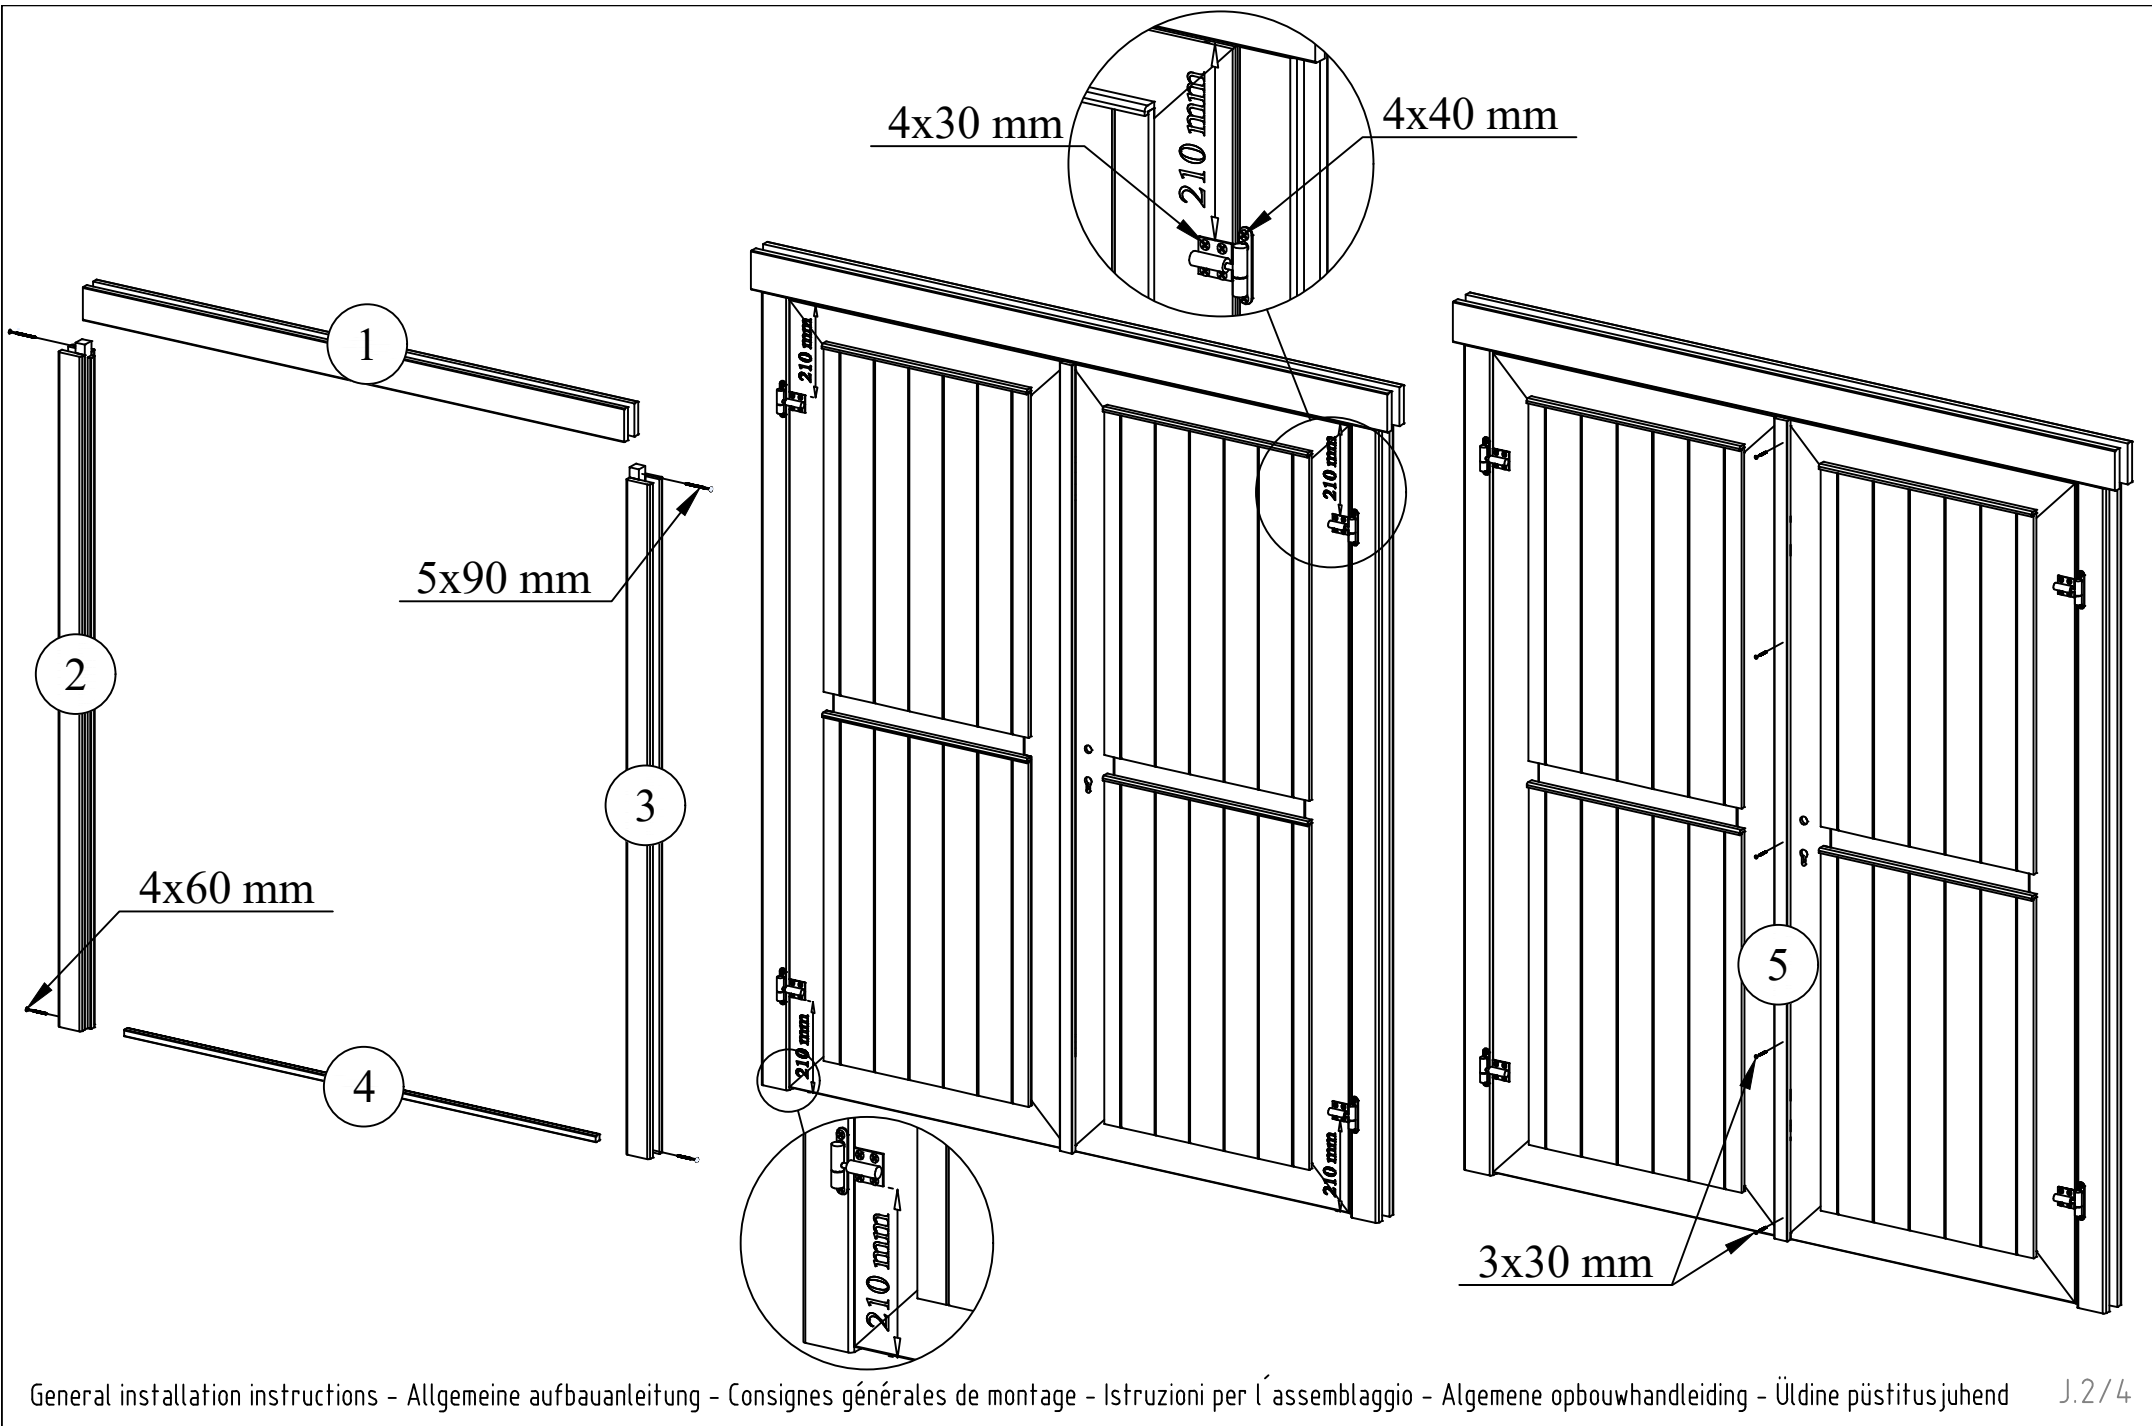

15

Pos	22.11.2021 Piece list - Stückliste - Liste des pièces - Elementi - Stuklijst - Tükitalabel 1944x340 AK.3.030.XM0.a	1/1	Q	P (mm)	L (mm)
-----	---	-----	---	-----------	-----------

Glass size - Glasgröße - Taille de la vitre - Misura del vetro - Glas afmeting - Klaasi mõõt: 588x280 mm

Pos	27.11.2017	Piece list - Stückliste - Liste des pièces - Elementi - Stuklijst - Tükitabel 14.94x1850 TUL.2.050.IVP.MX28 TA+28	1/2	Q	P (mm)	L (mm)
		  <p>1418x1792 mm</p>				
1	Upper door jamb - Türrahmen oben - Cadre de porte supérieur - Telaio superiore della porta - Bovendorpel - Ukse ülemine leng		1	66x100	1628	
2	Left door jamb - Türrahmen links - Cadre de porte gauche - Telaio montante sinistro della porta - Linkerstijl deurframe - Ukse vasak leng		1	66x80	1850	
3	Right door jamb - Türrahmen rechts - Cadre de porte droit - Telaio montante destro della porta - Rechterstijl deurframe - Ukse parem leng		1	66x80	1850	
4	Doorstep - Swelle - Barre de seuil - Soglia della porta - Deurdorpel - Lävepakk		1	18x18	1418	
5	Connection strip - Deckleiste - Baguette de battement - Profilo verticale della porta - Stulplijst - Kokkuvaltsiliist		1	13x32	1812	