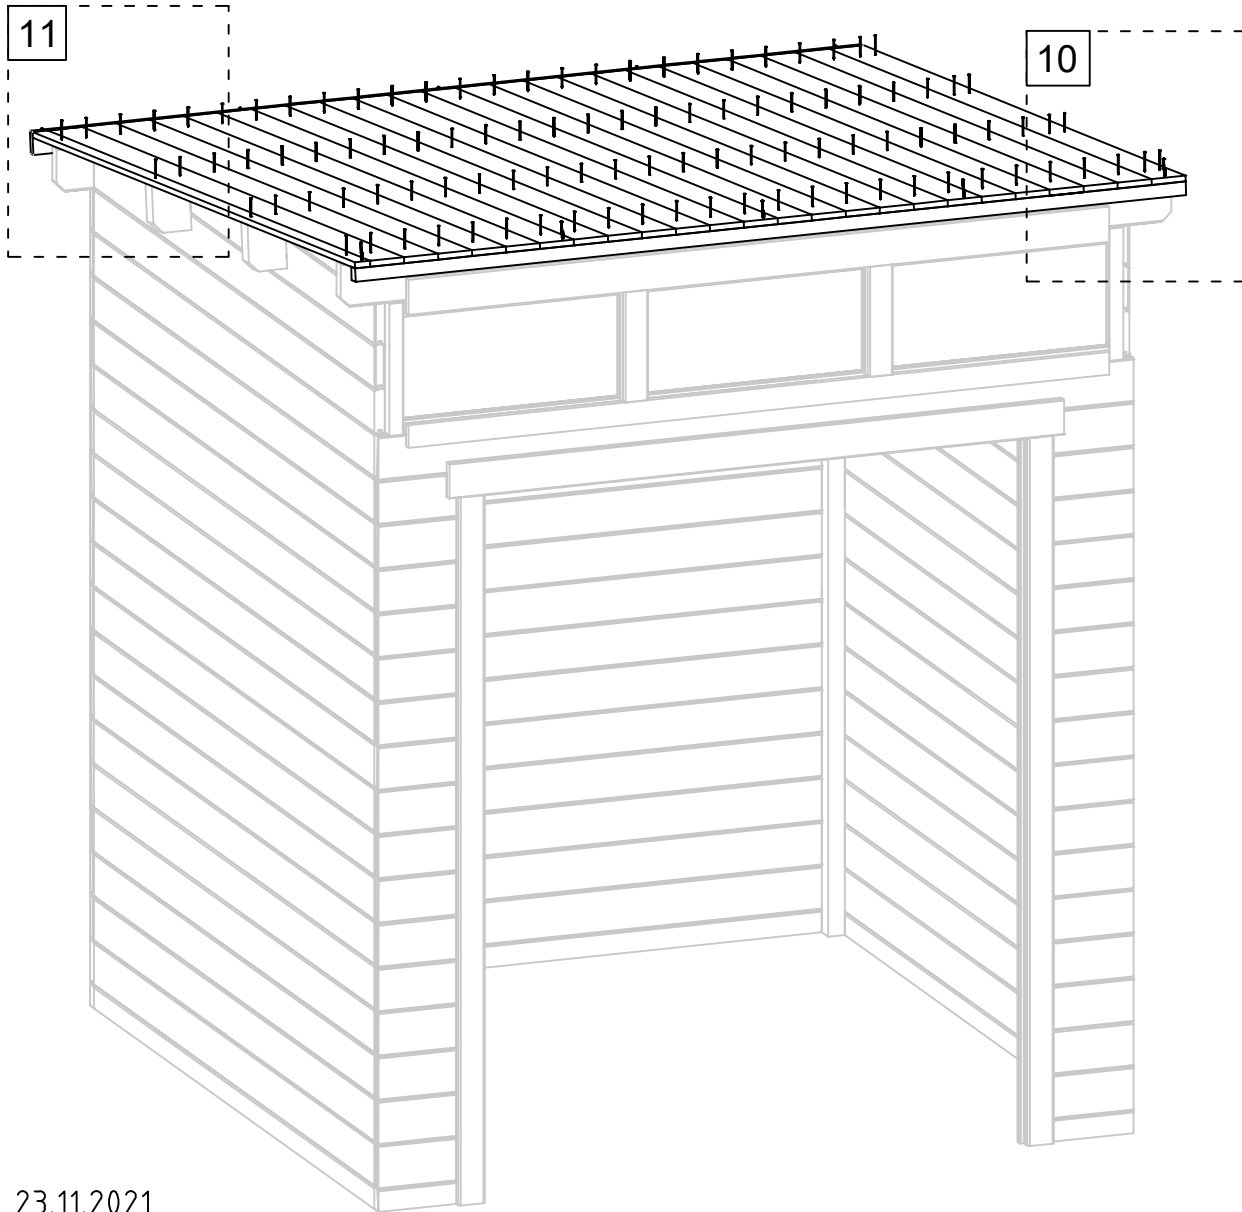

Art. Nr. 2851296