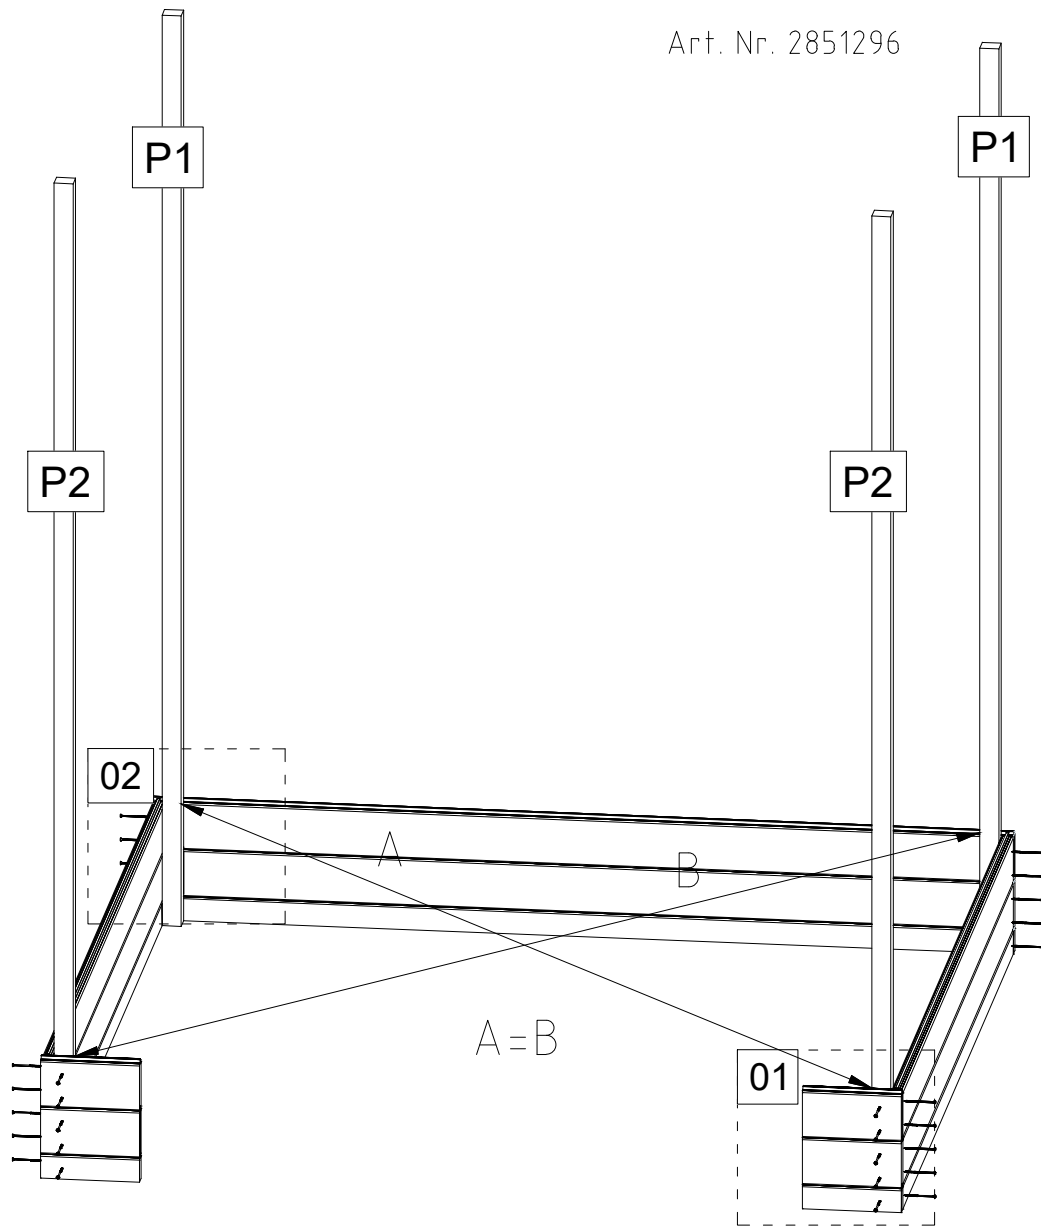

Art. Nr. 2851296