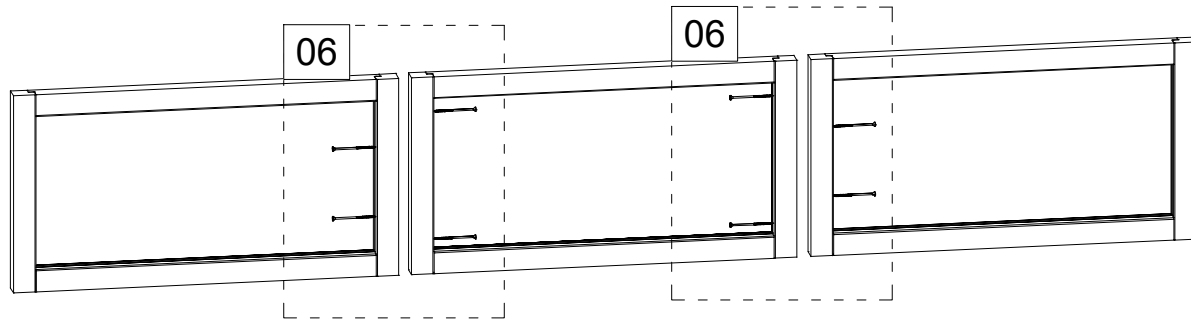

Art. Nr. 2851296