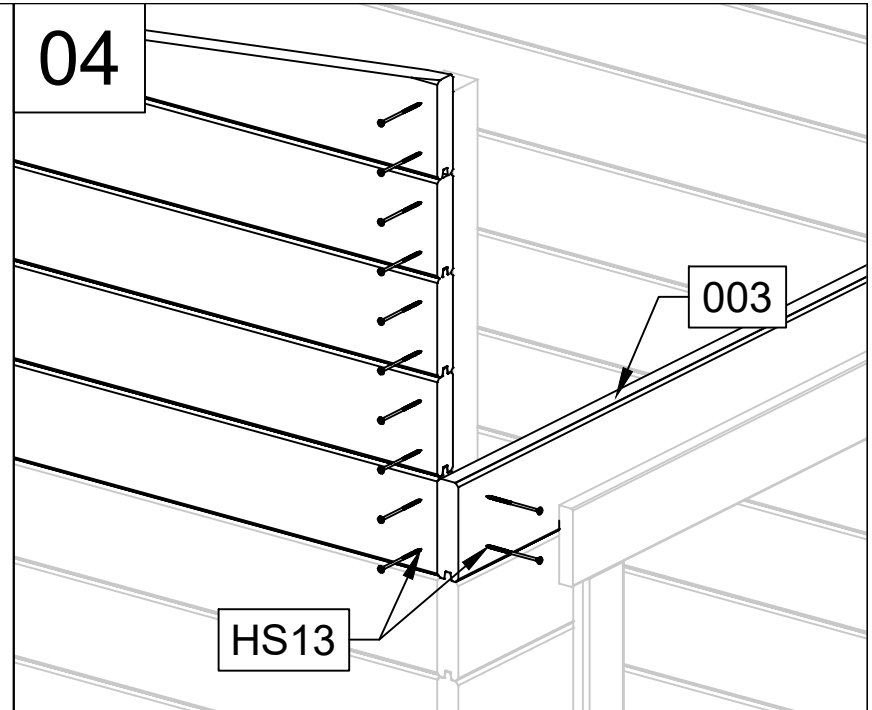

Art. Nr. 2851296