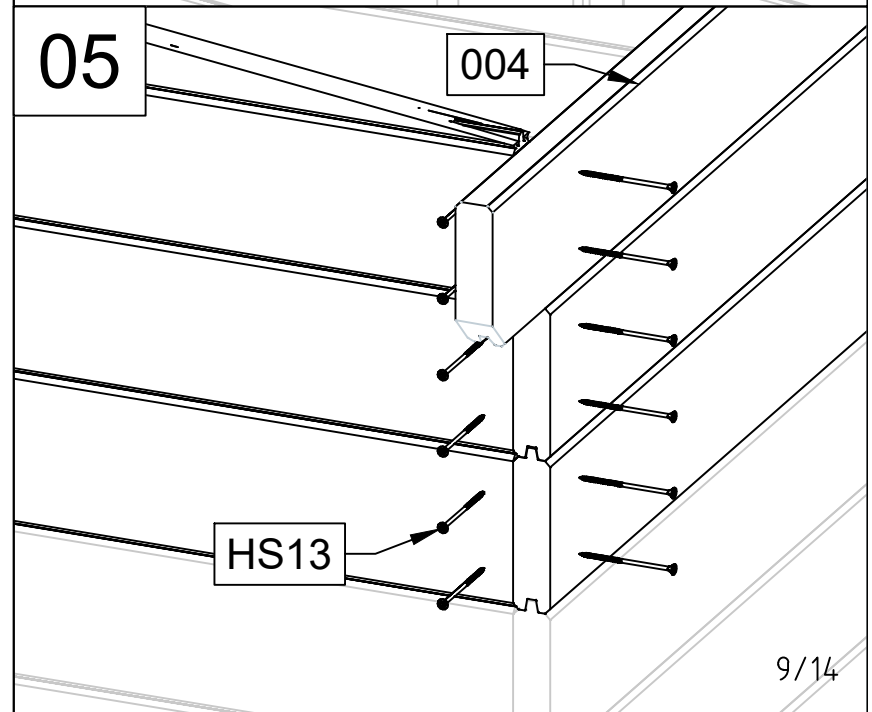

Art. Nr. 2851296