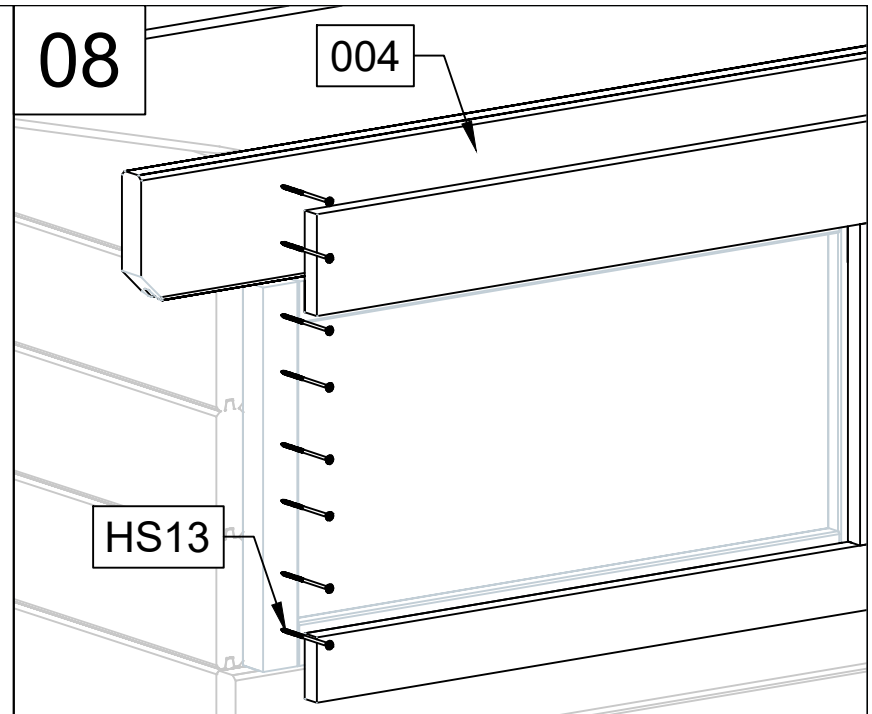

Art. Nr. 2851296