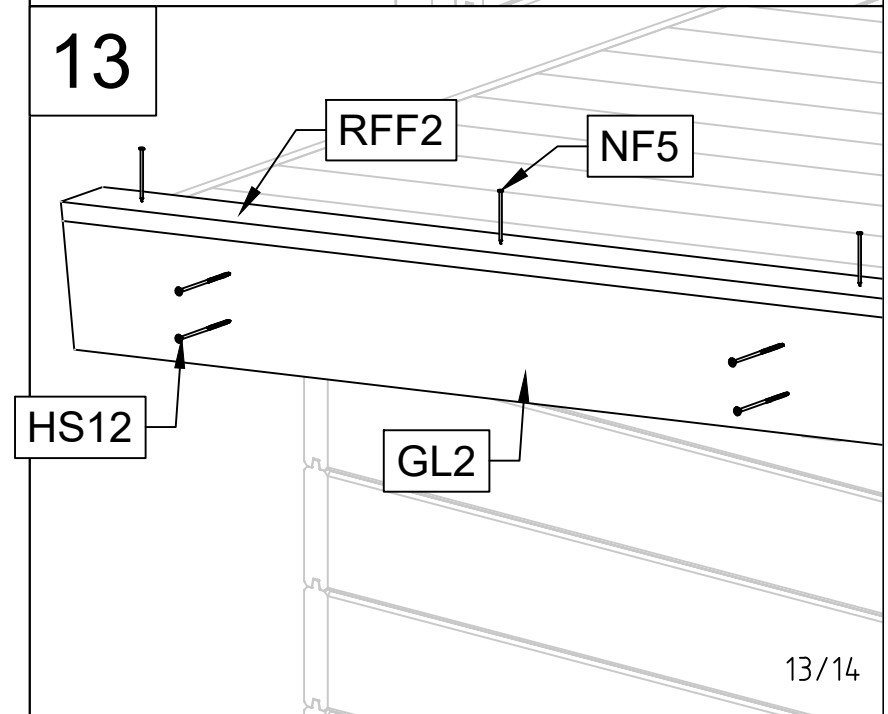

Art. Nr. 2851296