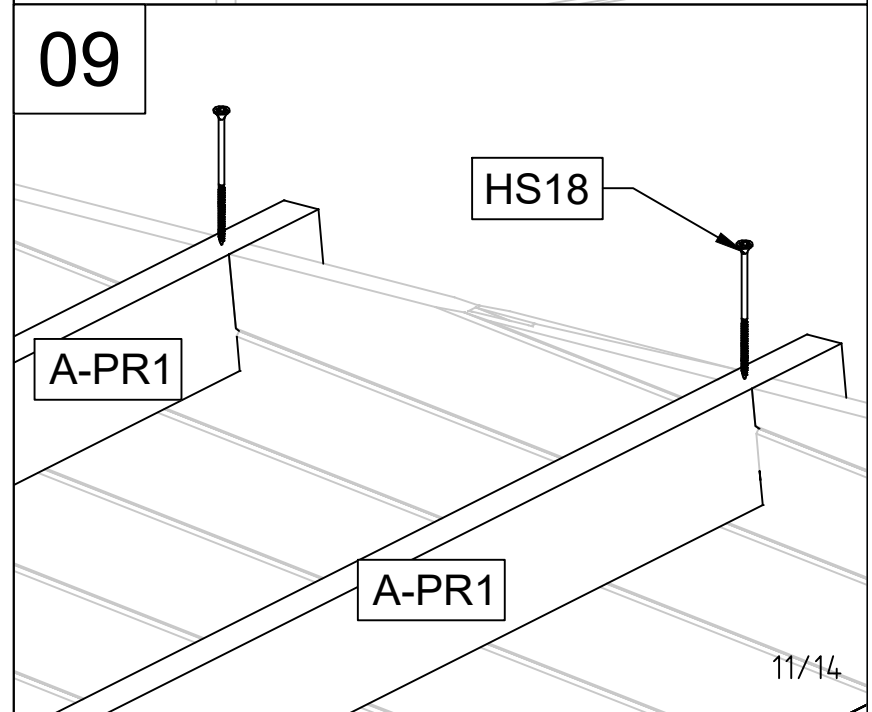

Art. Nr. 2851296