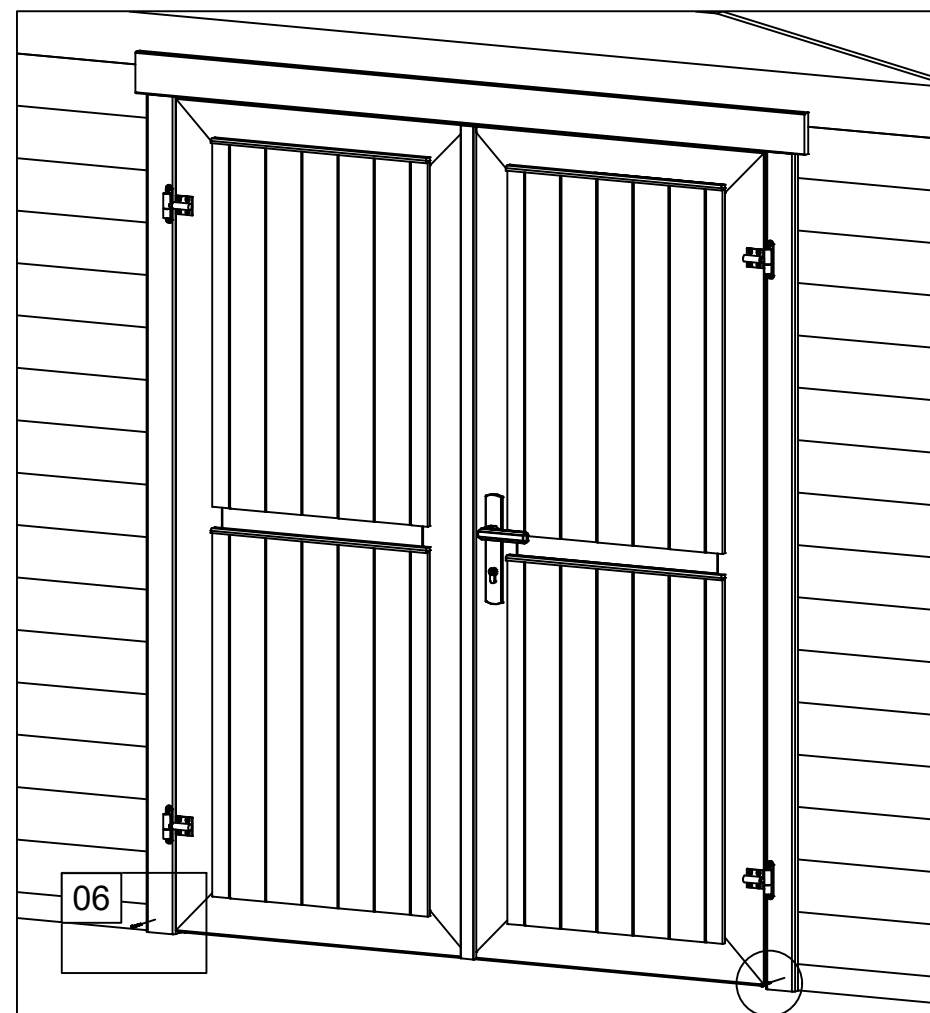

Pos	27.11.2017	Piece list - Stückliste - Liste des pièces - Elementi - Stuklijst - Tükitabel 14.94x1850 TUL.2.050.IVP.MX28 TA+28	1/2	Q	P (mm)	L (mm)
		  <p>1418x1792 mm</p>				
1	Upper door jamb - Türrahmen oben - Cadre de porte supérieur - Telaio superiore della porta - Bovendorpel - Ukse ülemine leng		1	66x100	1628	
2	Left door jamb - Türrahmen links - Cadre de porte gauche - Telaio montante sinistro della porta - Linkerstijl deurframe - Ukse vasak leng		1	66x80	1850	
3	Right door jamb - Türrahmen rechts - Cadre de porte droit - Telaio montante destro della porta - Rechterstijl deurframe - Ukse parem leng		1	66x80	1850	
4	Doorstep - Swelle - Barre de seuil - Soglia della porta - Deurdorpel - Lävepakk		1	18x18	1418	
5	Connection strip - Deckleiste - Baguette de battement - Profilo verticale della porta - Stulplijst - Kokkuvaltsiliist		1	13x32	1812	