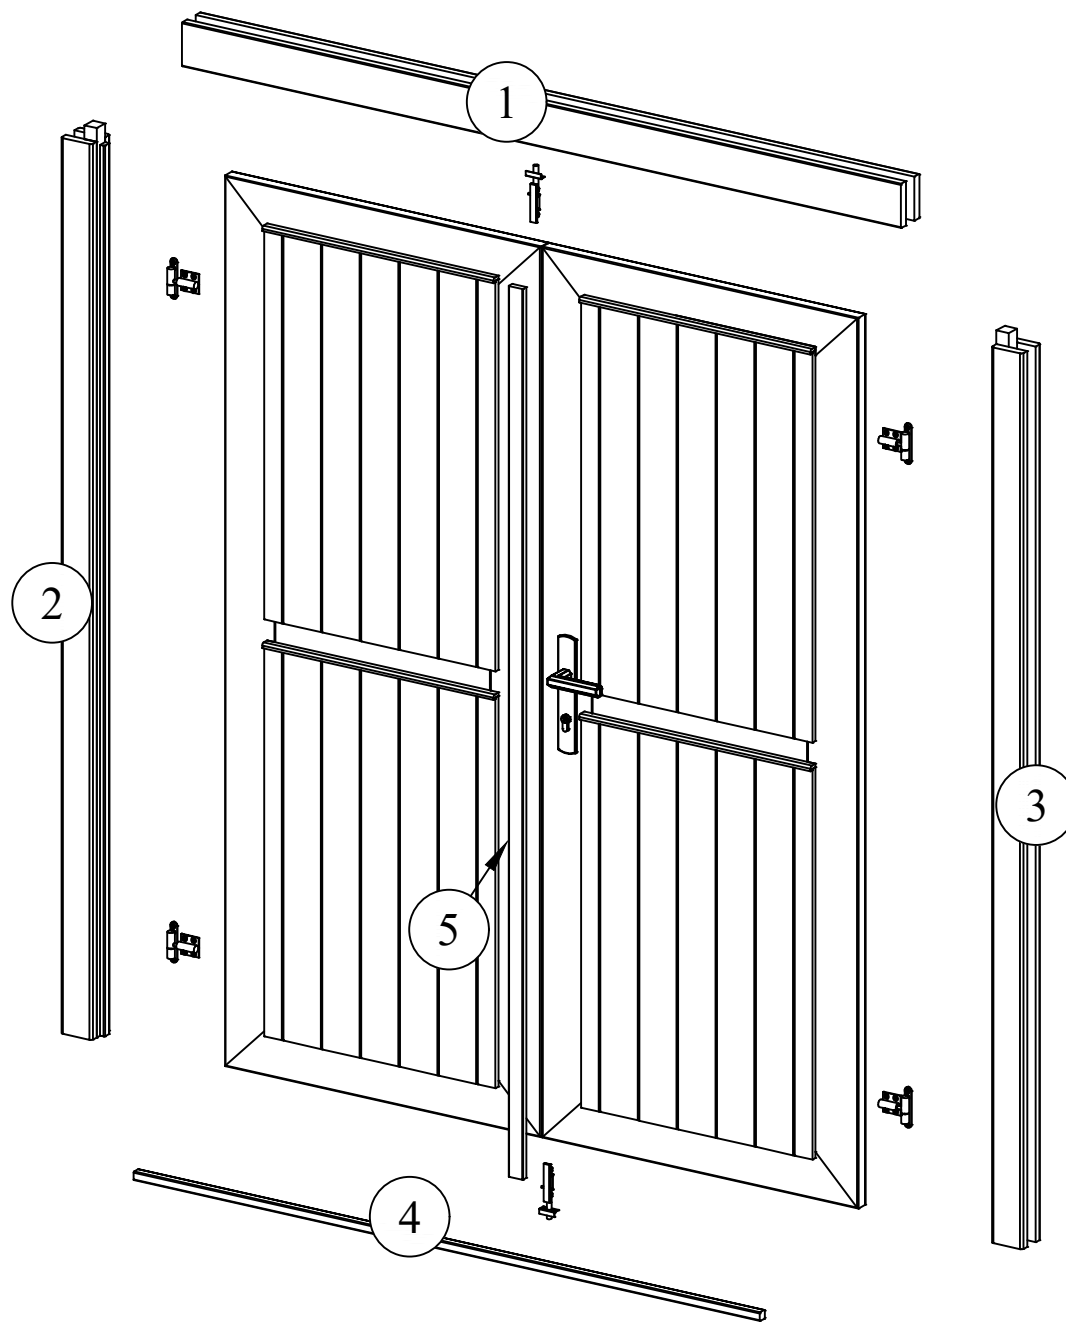

Pos	27.11.2017	Piece list - Stückliste - Liste des pièces - Elementi - Stuklijst - Tükitabel 14.94x1850 TUL.2.050.IVP.MX28 TA+28	1/2	Q	P (mm)	L (mm)
		  <p>1418x1792 mm</p>				
1	Upper door jamb - Türrahmen oben - Cadre de porte supérieur - Telaio superiore della porta - Bovendorpel - Ukse ülemine leng		1	66x100	1628	
2	Left door jamb - Türrahmen links - Cadre de porte gauche - Telaio montante sinistro della porta - Linkerstijl deurframe - Ukse vasak leng		1	66x80	1850	
3	Right door jamb - Türrahmen rechts - Cadre de porte droit - Telaio montante destro della porta - Rechterstijl deurframe - Ukse parem leng		1	66x80	1850	
4	Doorstep - Swelle - Barre de seuil - Soglia della porta - Deurdorpel - Lävepakk		1	18x18	1418	
5	Connection strip - Deckleiste - Baguette de battement - Profilo verticale della porta - Stulplijst - Kokkuvaltsiliist		1	13x32	1812	