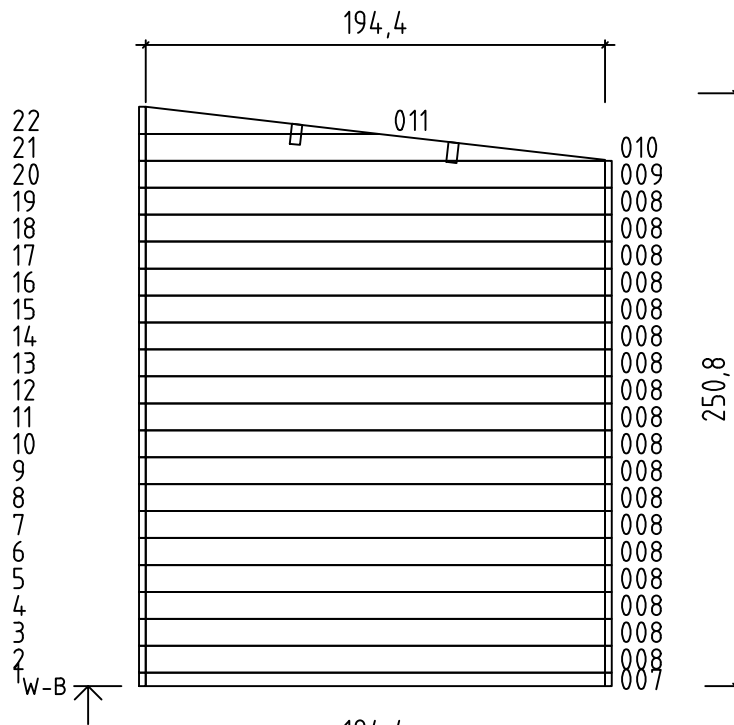

Kibo 1
Art. Nr. 2851296
1/14

23.11.2021

Groundplan - Grundplan - Plan de masse -
Planimetria - Plattegrond - Põhiplaan

Art. Nr. 2851296

Pos	23.11.2021 Piece list - Stückliste - Liste des pièces - Elementi - Stuklijst - Tükítabel Art.Nr. 2851296	5/14	Q	P (mm)	L (mm)
001			2	28x57	230
002			32	28x114	230
003			1	28x114	2000
004			2	28x114	2200
005			1	28x57	2000
006			18	28x114	2000
007			2	28x57	194.4
008			36	28x114	194.4
WA-1			1		
WB-1			1		
A-PR1	Roof beam - Dachbalken - Panne de toit - Perlina del tetto - Gordingen / dakbalk - Pärilin 		2	44x120	2200
DB	Roof boards - Dachbretter - Voliges - Perlina per tetto - Dakhout - Katuselaud 		25	90x15	2250
RS1	Railing strip - Begrenzungsleiste - Rembarde - Sbarra - Afscheidingslijst - Piirdelaud 		4	18x58	284
RS2	Railing strip - Begrenzungsleiste - Rembarde - Sbarra - Afscheidingslijst - Piirdelaud 		2	18x58	1856
RFF1	Roofing felt fillet - Dachpappenleiste - Baguette de fixation du feutre bitumeux - Asse per fissaggio guaina bituminosa - Afdeklijst asfaltpapier - Katusepapiilist 		1	18x58	2236
RFF2	Roofing felt fillet - Dachpappenleiste - Baguette de fixation du feutre bitumeux - Asse per fissaggio guaina bituminosa - Afdeklijst asfaltpapier - Katusepapiilist 		2	18x58	2260
CF1	Corner fillet - Deckleiste - Profils de finition angles a l'exterieur - Massello d'angolo - (hoek)lijst - Nurgaliist 		2	18x70	2220
CF2	Corner fillet - Deckleiste - Profils de finition angles a l'exterieur - Massello d'angolo - (hoek)lijst - Nurgaliist 		2	18x70	2451
RS3	Railing strip - Begrenzungsleiste - Rembarde - Sbarra - Afscheidingslijst - Piirdelaud 		2	18x90	1856
CF3	Corner fillet - Deckleiste - Profils de finition angles a l'exterieur - Massello d'angolo - (hoek)lijst - Nurgaliist 		2	18x90	2109
CF4	Corner fillet - Deckleiste - Profils de finition angles a l'exterieur - Massello d'angolo - (hoek)lijst - Nurgaliist 		2	18x90	2337
P1	Corner stud - Eckpfosten - Poteaux d'angle pour fixation des madriers - Perno angolare - Hoek staander (kolom) - Nurgapost 		2	44x44	2203
P2	Corner stud - Eckpfosten - Poteaux d'angle pour fixation des madriers - Perno angolare - Hoek staander (kolom) - Nurgapost 		2	44x44	2430