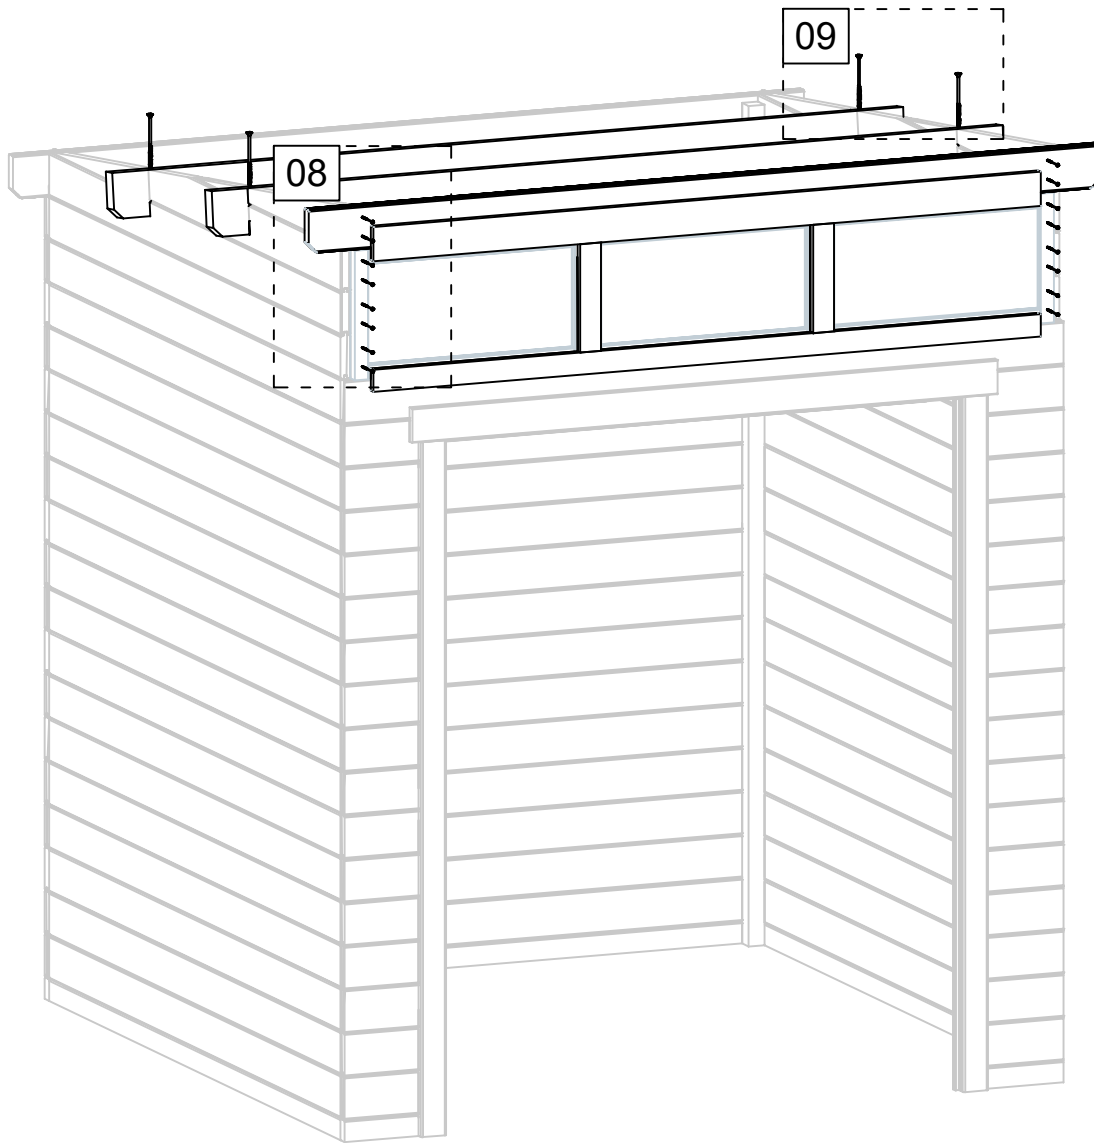

Art. Nr. 2851296