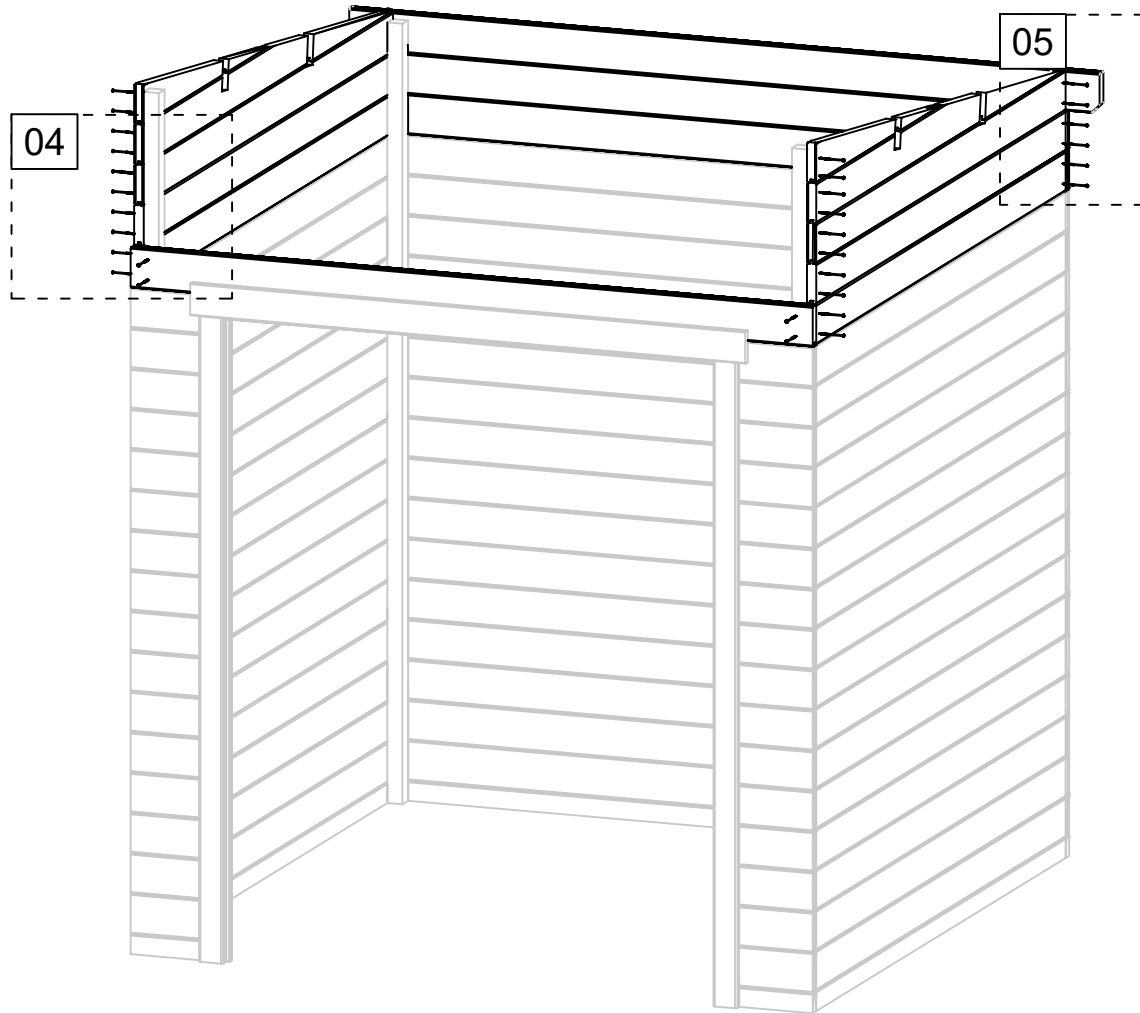

Art. Nr. 2851296