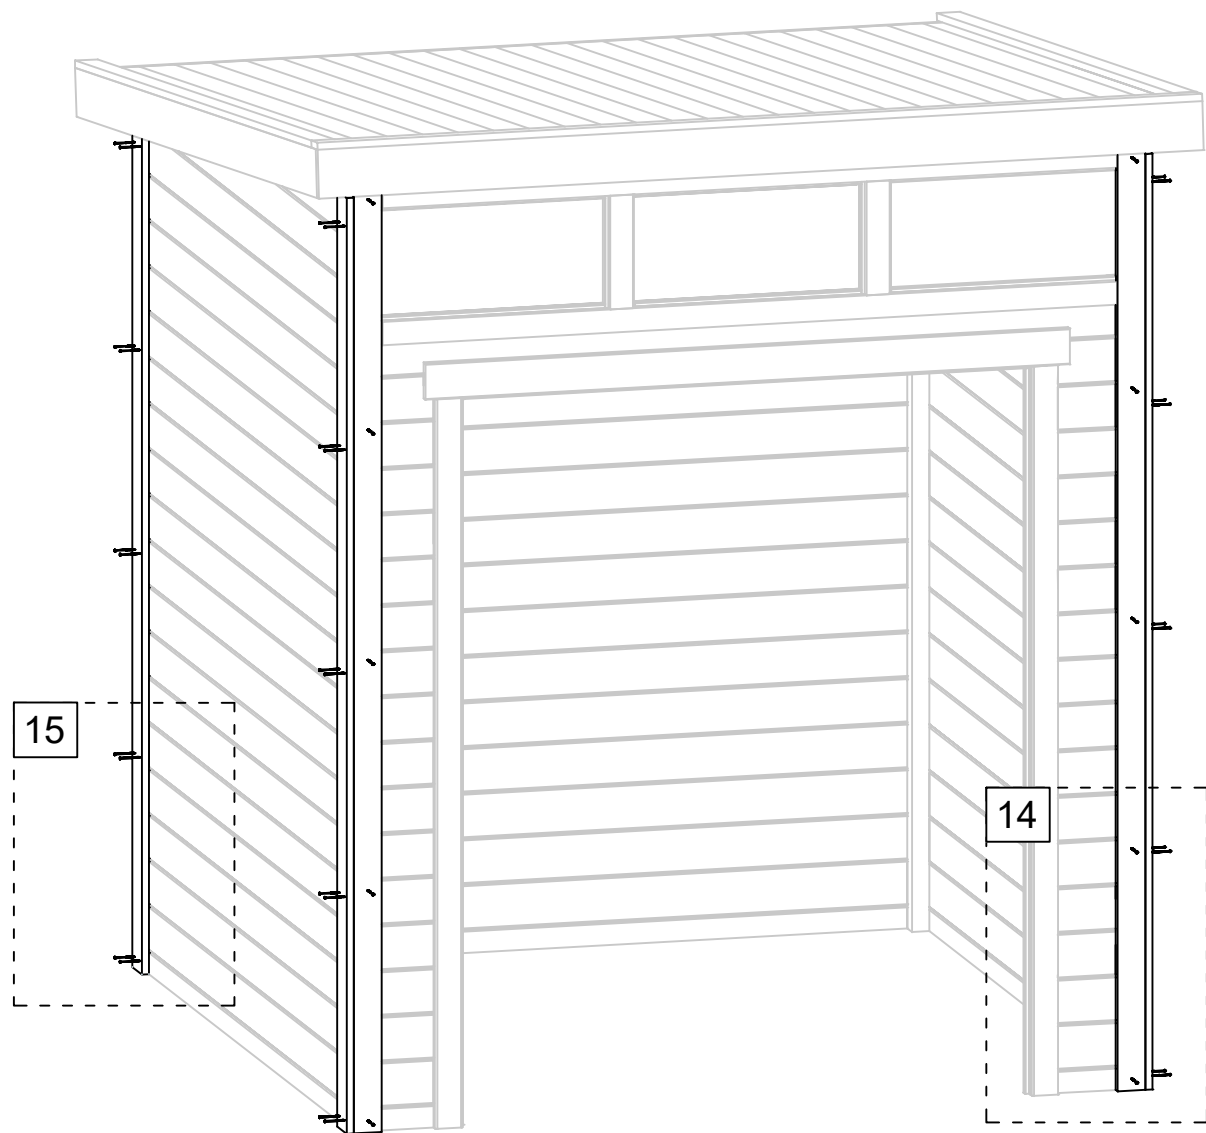

Art. Nr. 2851296