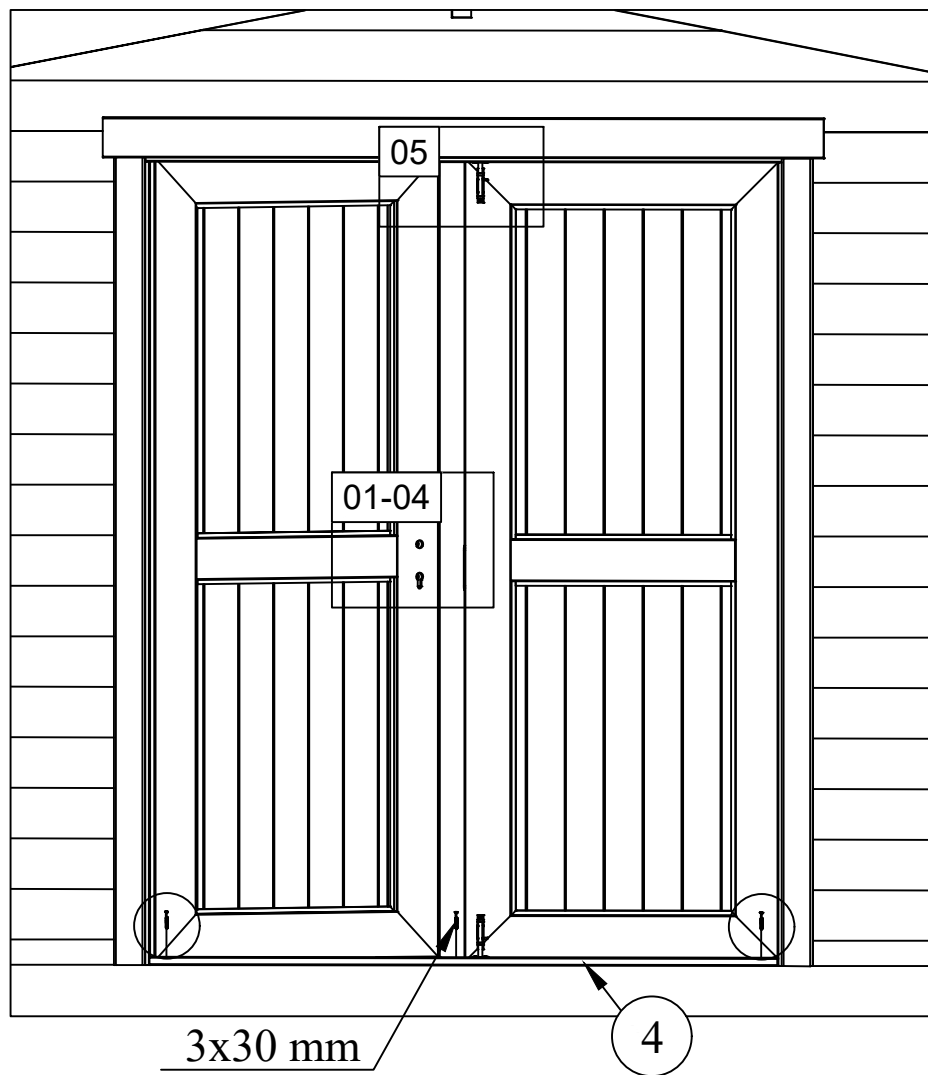

15

Pos	22.11.2021 Piece list - Stückliste - Liste des pièces - Elementi - Stuklijst - Tükitalabel 1944x340 AK.3.030.XM0.a	1/1	Q	P (mm)	L (mm)
-----	---	-----	---	-----------	-----------

Glass size - Glasgröße - Taille de la vitre - Misura del vetro - Glas afmeting - Klaasi mõõt: 588x280 mm

Pos	27.11.2017	Piece list - Stückliste - Liste des pièces - Elementi - Stuklijst - Tükitabel 14.94x1850 TUL.2.050.IVP.MX28 TA+28	1/2	Q	P (mm)	L (mm)
		  <p>1418x1792 mm</p>				
1	Upper door jamb - Türrahmen oben - Cadre de porte supérieur - Telaio superiore della porta - Bovendorpel - Ukse ülemine leng		1	66x100	1628	
2	Left door jamb - Türrahmen links - Cadre de porte gauche - Telaio montante sinistro della porta - Linkerstijl deurframe - Ukse vasak leng		1	66x80	1850	
3	Right door jamb - Türrahmen rechts - Cadre de porte droit - Telaio montante destro della porta - Rechterstijl deurframe - Ukse parem leng		1	66x80	1850	
4	Doorstep - Swelle - Barre de seuil - Soglia della porta - Deurdorpel - Lävepakk		1	18x18	1418	
5	Connection strip - Deckleiste - Baguette de battement - Profilo verticale della porta - Stulplijst - Kokkuvaltsiliist		1	13x32	1812	