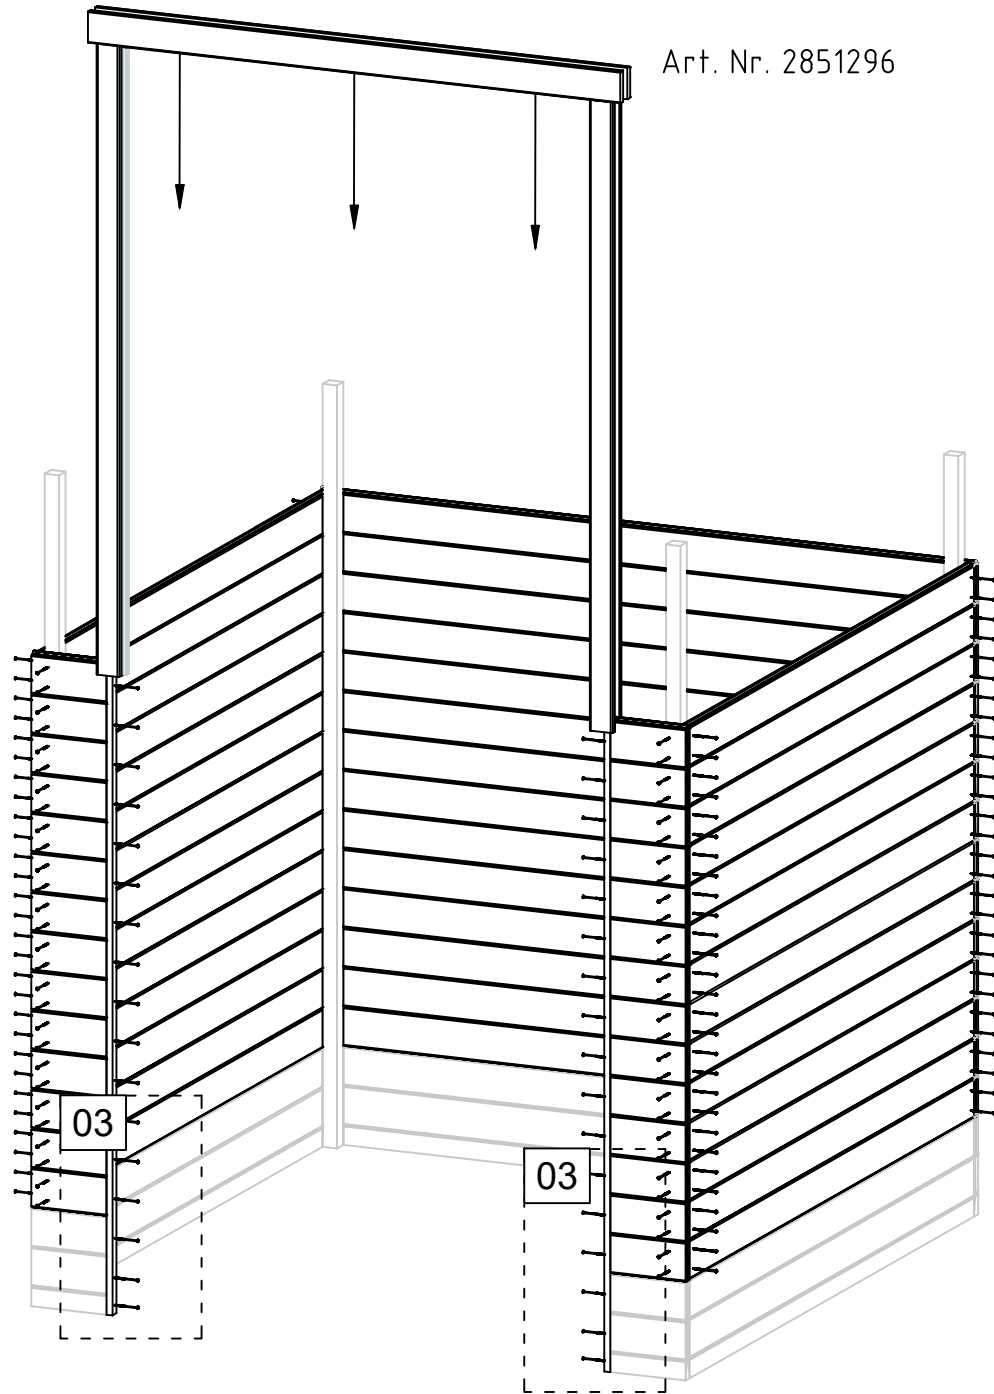

Art. Nr. 2851296