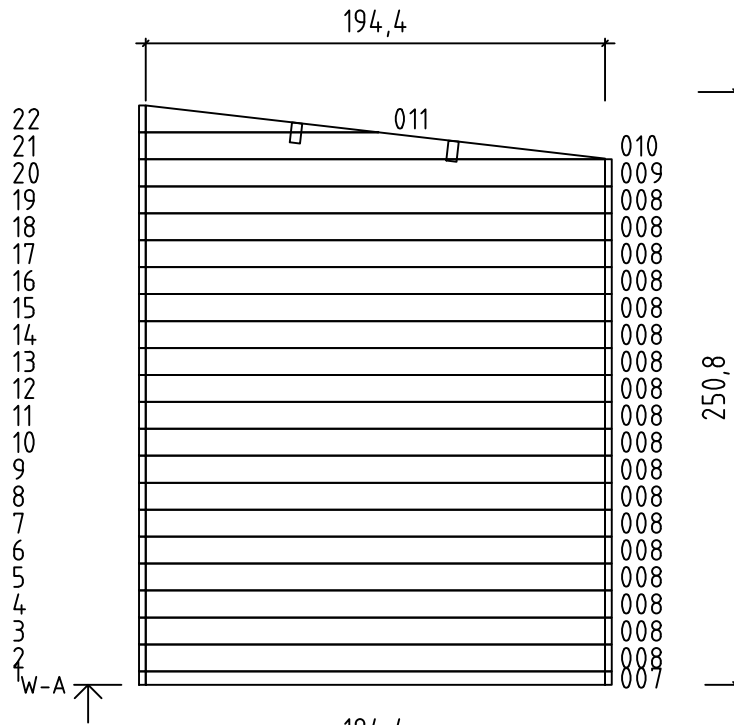

Kibo 1
Art. Nr. 2851296
1/14

23.11.2021

Groundplan - Grundplan - Plan de masse -
Planimetria - Plattegrond - Põhiplaan

Art. Nr. 2851296

Pos	23.11.2021 Piece list - Stückliste - Liste des pièces - Elementi - Stuklijst - Tükítabel Art.Nr. 2851296	5/14	Q	P (mm)	L (mm)
001			2	28x57	230
002			32	28x114	230
003			1	28x114	2000
004			2	28x114	2200
005			1	28x57	2000
006			18	28x114	2000
007			2	28x57	194.4
008			36	28x114	194.4
WA-1			1		
WB-1			1		
A-PR1	Roof beam - Dachbalken - Panne de toit - Perlina del tetto - Gordingen / dakbalk - Pärilin 		2	44x120	2200
DB	Roof boards - Dachbretter - Voliges - Perlina per tetto - Dakhout - Katuselaud 		25	90x15	2250
RS1	Railing strip - Begrenzungsleiste - Rembarde - Sbarra - Afscheidingslijst - Piirdelaud 		4	18x58	284
RS2	Railing strip - Begrenzungsleiste - Rembarde - Sbarra - Afscheidingslijst - Piirdelaud 		2	18x58	1856
RFF1	Roofing felt fillet - Dachpappenleiste - Baguette de fixation du feutre bitumeux - Asse per fissaggio guaina bituminosa - Afdeklijst asfaltpapier - Katusepapiilist 		1	18x58	2236
RFF2	Roofing felt fillet - Dachpappenleiste - Baguette de fixation du feutre bitumeux - Asse per fissaggio guaina bituminosa - Afdeklijst asfaltpapier - Katusepapiilist 		2	18x58	2260
CF1	Corner fillet - Deckleiste - Profils de finition angles a l'exterieur - Massello d'angolo - (hoek)lijst - Nurgaliist 		2	18x70	2220
CF2	Corner fillet - Deckleiste - Profils de finition angles a l'exterieur - Massello d'angolo - (hoek)lijst - Nurgaliist 		2	18x70	2451
RS3	Railing strip - Begrenzungsleiste - Rembarde - Sbarra - Afscheidingslijst - Piirdelaud 		2	18x90	1856
CF3	Corner fillet - Deckleiste - Profils de finition angles a l'exterieur - Massello d'angolo - (hoek)lijst - Nurgaliist 		2	18x90	2109
CF4	Corner fillet - Deckleiste - Profils de finition angles a l'exterieur - Massello d'angolo - (hoek)lijst - Nurgaliist 		2	18x90	2337
P1	Corner stud - Eckpfosten - Poteaux d'angle pour fixation des madriers - Perno angolare - Hoek staander (kolom) - Nurgapost 		2	44x44	2203
P2	Corner stud - Eckpfosten - Poteaux d'angle pour fixation des madriers - Perno angolare - Hoek staander (kolom) - Nurgapost 		2	44x44	2430