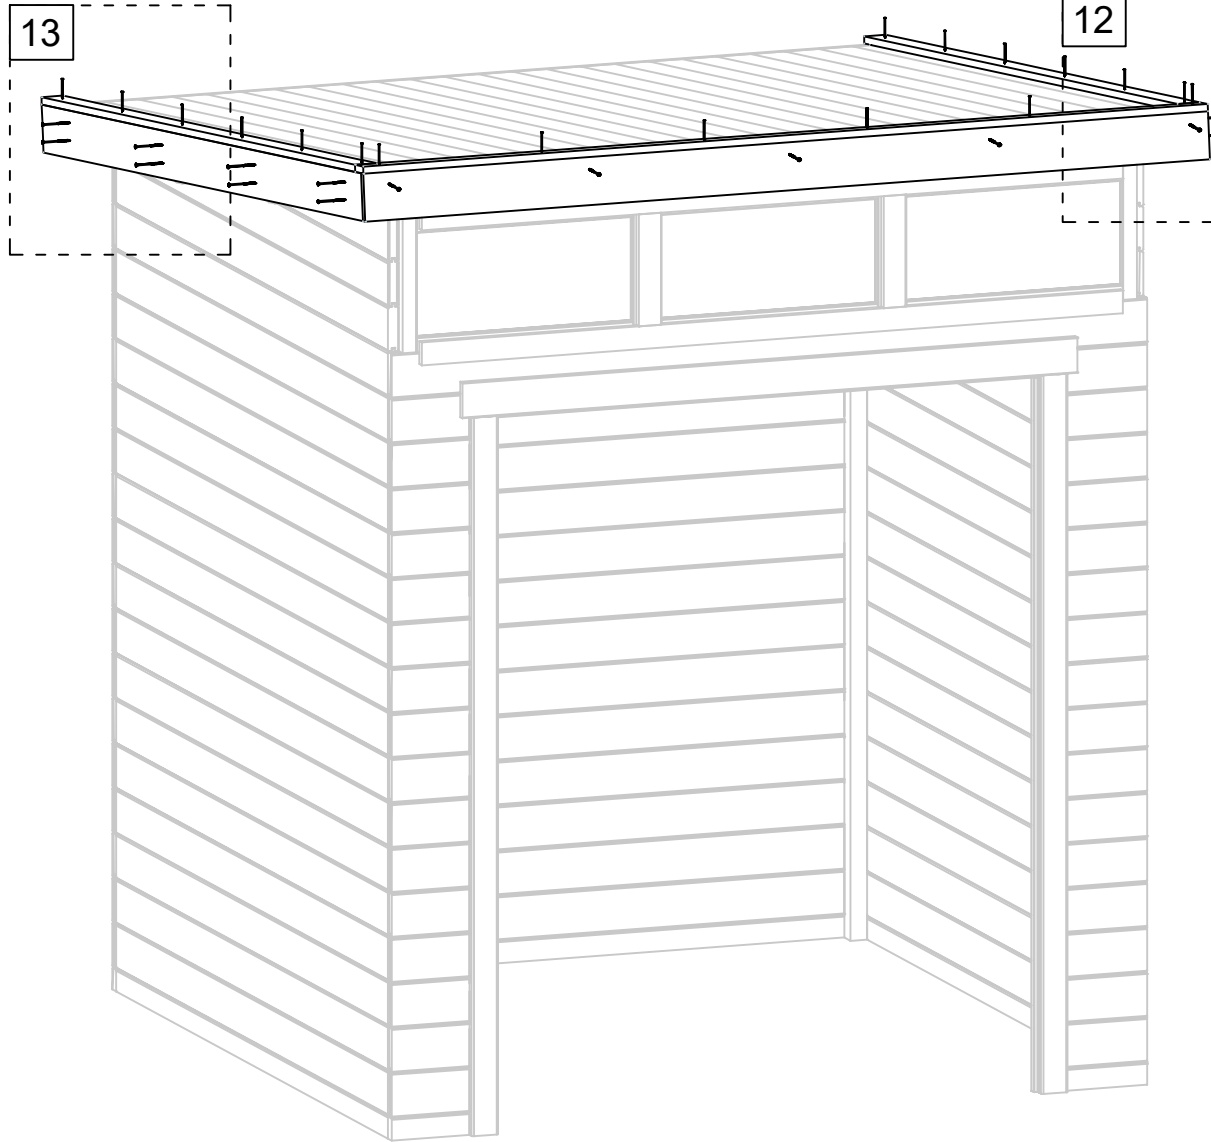

Art. Nr. 2851296