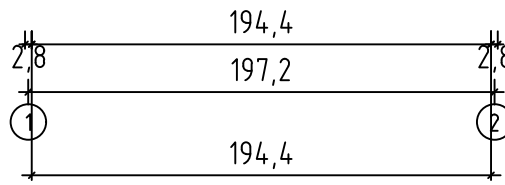

Kibo 1
Art. Nr. 2851296
1/14

23.11.2021

Groundplan - Grundplan - Plan de masse -
Planimetria - Plattegrond - Põhiplaan

Art. Nr. 2851296

Pos	23.11.2021 Piece list - Stückliste - Liste des pièces - Elementi - Stuklijst - Tükítabel Art.Nr. 2851296	5/14	Q	P (mm)	L (mm)
001			2	28x57	230
002			32	28x114	230
003			1	28x114	2000
004			2	28x114	2200
005			1	28x57	2000
006			18	28x114	2000
007			2	28x57	194.4
008			36	28x114	194.4
WA-1			1		
WB-1			1		
A-PR1	Roof beam - Dachbalken - Panne de toit - Perlina del tetto - Gordingen / dakbalk - Pärilin 		2	44x120	2200
DB	Roof boards - Dachbretter - Voliges - Perlina per tetto - Dakhout - Katuselaud 		25	90x15	2250
RS1	Railing strip - Begrenzungsleiste - Rembarde - Sbarra - Afscheidingslijst - Piirdelaud 		4	18x58	284
RS2	Railing strip - Begrenzungsleiste - Rembarde - Sbarra - Afscheidingslijst - Piirdelaud 		2	18x58	1856
RFF1	Roofing felt fillet - Dachpappenleiste - Baguette de fixation du feutre bitumeux - Asse per fissaggio guaina bituminosa - Afdeklijst asfaltpapier - Katusepapiilist 		1	18x58	2236
RFF2	Roofing felt fillet - Dachpappenleiste - Baguette de fixation du feutre bitumeux - Asse per fissaggio guaina bituminosa - Afdeklijst asfaltpapier - Katusepapiilist 		2	18x58	2260
CF1	Corner fillet - Deckleiste - Profils de finition angles a l'exterieur - Massello d'angolo - (hoek)lijst - Nurgaliist 		2	18x70	2220
CF2	Corner fillet - Deckleiste - Profils de finition angles a l'exterieur - Massello d'angolo - (hoek)lijst - Nurgaliist 		2	18x70	2451
RS3	Railing strip - Begrenzungsleiste - Rembarde - Sbarra - Afscheidingslijst - Piirdelaud 		2	18x90	1856
CF3	Corner fillet - Deckleiste - Profils de finition angles a l'exterieur - Massello d'angolo - (hoek)lijst - Nurgaliist 		2	18x90	2109
CF4	Corner fillet - Deckleiste - Profils de finition angles a l'exterieur - Massello d'angolo - (hoek)lijst - Nurgaliist 		2	18x90	2337
P1	Corner stud - Eckpfosten - Poteaux d'angle pour fixation des madriers - Perno angolare - Hoek staander (kolom) - Nurgapost 		2	44x44	2203
P2	Corner stud - Eckpfosten - Poteaux d'angle pour fixation des madriers - Perno angolare - Hoek staander (kolom) - Nurgapost 		2	44x44	2430