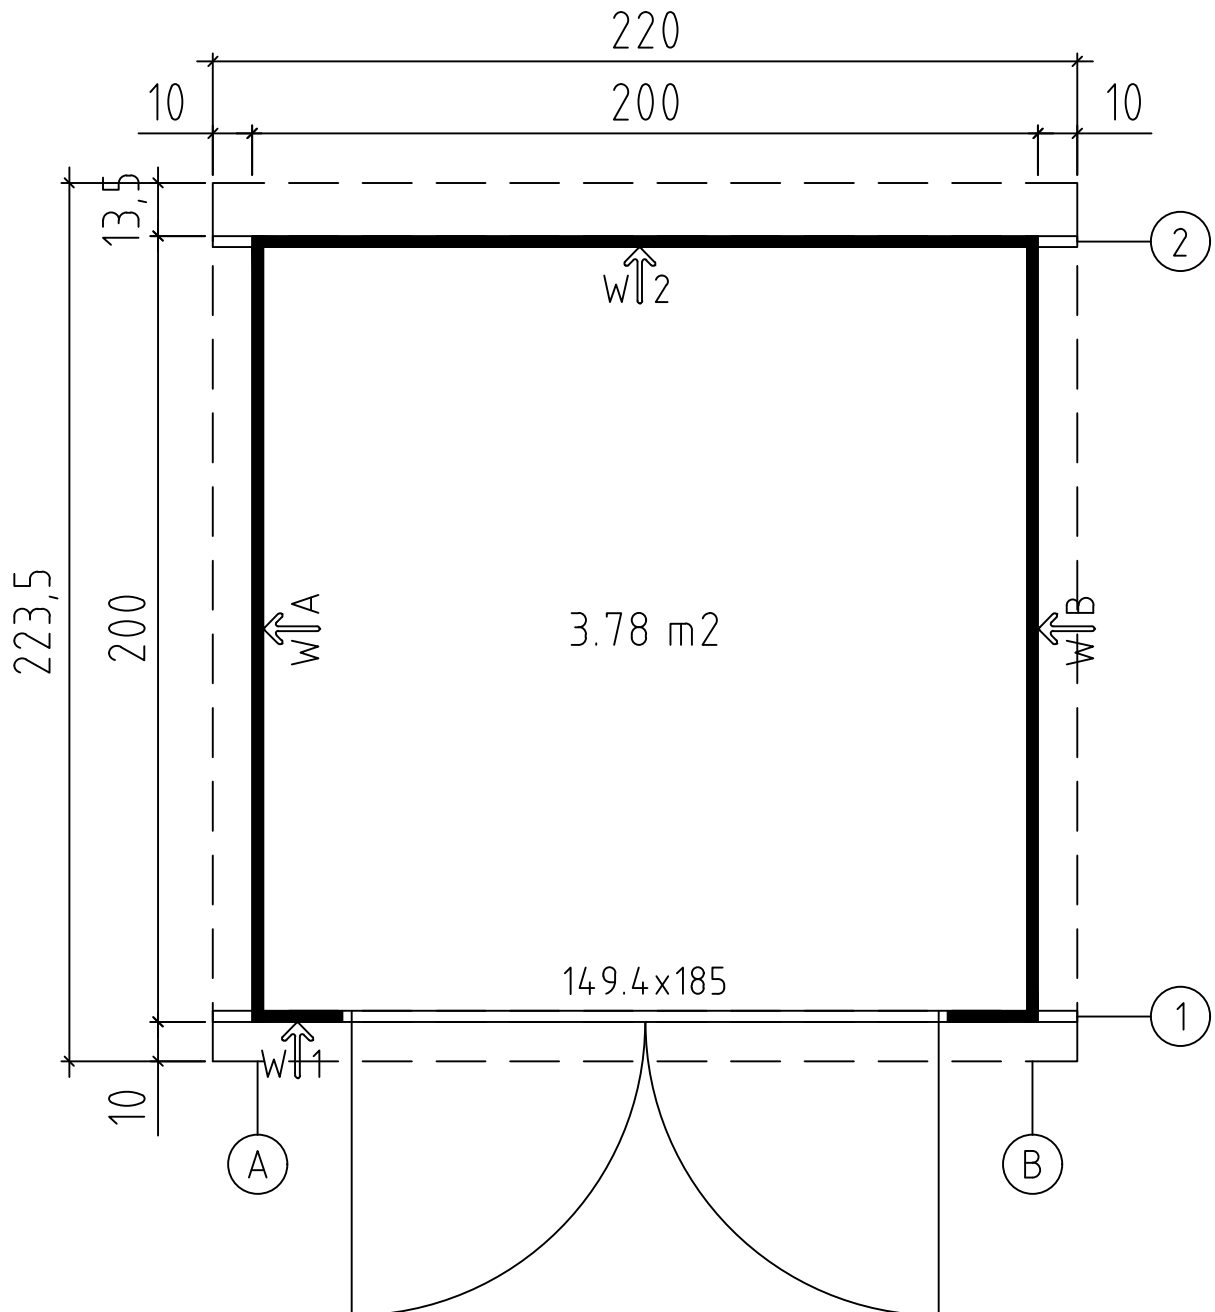

Kibo 1
Art. Nr. 2851296
1/14

23.11.2021

Groundplan - Grundplan - Plan de masse -
Planimetria - Plattegrond - Põhiplaan

Art. Nr. 2851296

Pos	23.11.2021 Piece list - Stückliste - Liste des pièces - Elementi - Stuklijst - Tükítabel Art.Nr. 2851296	5/14	Q	P (mm)	L (mm)
001			2	28x57	230
002			32	28x114	230
003			1	28x114	2000
004			2	28x114	2200
005			1	28x57	2000
006			18	28x114	2000
007			2	28x57	194.4
008			36	28x114	194.4
WA-1			1		
WB-1			1		
A-PR1	Roof beam - Dachbalken - Panne de toit - Perlina del tetto - Gordingen / dakbalk - Pärilin 		2	44x120	2200
DB	Roof boards - Dachbretter - Voliges - Perlina per tetto - Dakhout - Katuselaud 		25	90x15	2250
RS1	Railing strip - Begrenzungsleiste - Rembarde - Sbarra - Afscheidingslijst - Piirdelaud 		4	18x58	284
RS2	Railing strip - Begrenzungsleiste - Rembarde - Sbarra - Afscheidingslijst - Piirdelaud 		2	18x58	1856
RFF1	Roofing felt fillet - Dachpappenleiste - Baguette de fixation du feutre bitumeux - Asse per fissaggio guaina bituminosa - Afdeklijst asfaltpapier - Katusepapiilist 		1	18x58	2236
RFF2	Roofing felt fillet - Dachpappenleiste - Baguette de fixation du feutre bitumeux - Asse per fissaggio guaina bituminosa - Afdeklijst asfaltpapier - Katusepapiilist 		2	18x58	2260
CF1	Corner fillet - Deckleiste - Profils de finition angles a l'exterieur - Massello d'angolo - (hoek)lijst - Nurgaliist 		2	18x70	2220
CF2	Corner fillet - Deckleiste - Profils de finition angles a l'exterieur - Massello d'angolo - (hoek)lijst - Nurgaliist 		2	18x70	2451
RS3	Railing strip - Begrenzungsleiste - Rembarde - Sbarra - Afscheidingslijst - Piirdelaud 		2	18x90	1856
CF3	Corner fillet - Deckleiste - Profils de finition angles a l'exterieur - Massello d'angolo - (hoek)lijst - Nurgaliist 		2	18x90	2109
CF4	Corner fillet - Deckleiste - Profils de finition angles a l'exterieur - Massello d'angolo - (hoek)lijst - Nurgaliist 		2	18x90	2337
P1	Corner stud - Eckpfosten - Poteaux d'angle pour fixation des madriers - Perno angolare - Hoek staander (kolom) - Nurgapost 		2	44x44	2203
P2	Corner stud - Eckpfosten - Poteaux d'angle pour fixation des madriers - Perno angolare - Hoek staander (kolom) - Nurgapost 		2	44x44	2430