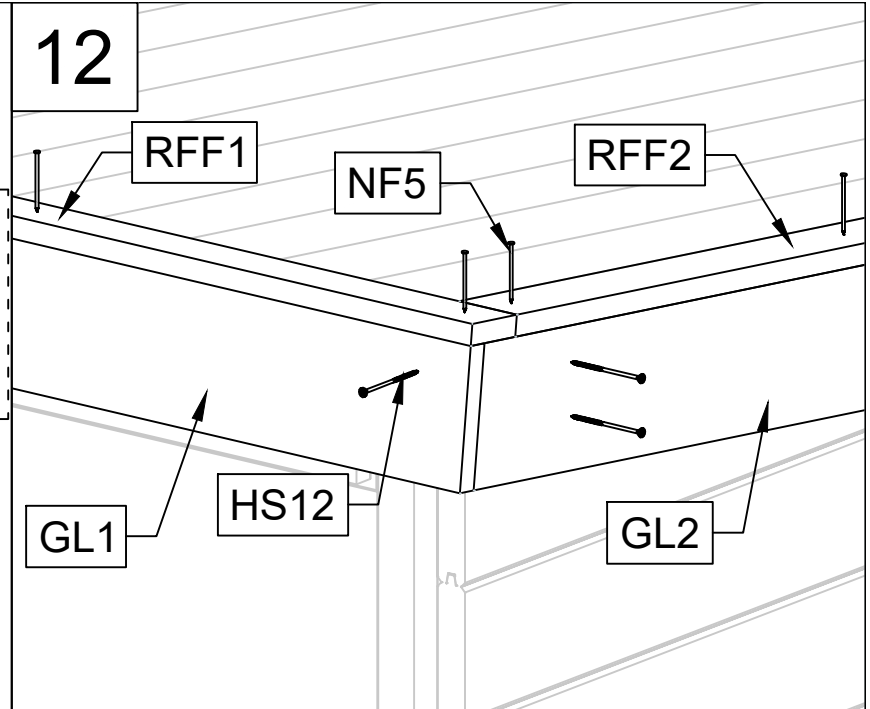

Art. Nr. 2851296