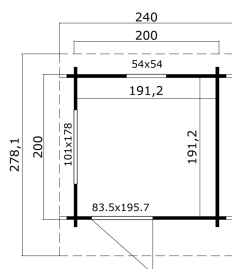

44
mm

1

0

**PAKEND: 1 ALUS (T)**330 x 118 x 62 cm
589 kg

EAN 4743329236397

MÕÖDUD

| | |
|-------------------|-----------------------|
| Sisepindala | 3.66 m ² |
| Gabariitmõõdud | 2.40 x 2.78 m |
| Ruumala | ≈ 8.13 m ³ |
| Külgeina kõrgus | ≈ 2.11 m |
| Kelbaseina kõrgus | ≈ 2.34 m |
| Üleulatus eest | ≈ 50 cm |

AKNAD & UKSED

| | |
|------------------------------------|------------------|
| 1 x Üksikuks (TP+*) | 83.5 x 195.7 cm |
| 1 x Sisseavanev üksikaken (DGP+*) | 54.0 x 54.0 cm |
| 1 x Mitteavanev topeltaken (DGP+*) | 101.0 x 178.0 cm |

*DGP+: Pakett-Kaasiga Premium+

*TP+: Täislaudisega Premium+

KATUS & PÕRAND

| | |
|--------------------|---------------------|
| Katuselauad | 18x90 mm |
| Põrandalauad | 18x90 mm |
| Katuse pindala | 6.70 m ² |
| Katusekalle | ≈ 7 ° |
| Immutatud alusraam | 45x45 mm |