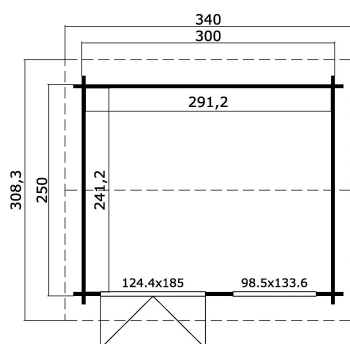

44  
mm

1

5

PAKEND: 1 ALUS (T)

440 x 118 x 65 cm  
798 kg

EAN 4742913014403

## MÕÖDUD

Sisepindala	7.02 m <sup>2</sup>
Gabariitmõõdud	3.08 x 3.40 m
Ruumala	≈ 16.01 m <sup>3</sup>
Külgeina kõrgus	≈ 2.11 m
Kelbaseina kõrgus	≈ 2.45 m
Üleulatus eest	≈ 20 cm

## AKNAD &amp; UKSED

1 x Topeltuks (DGP+A+*)	124.4 x 185.0 cm
1 x Sisseavanev topeltaken (DGP+A+*)	98.5 x 133.6 cm

\*DGP+A+: Pakett-Maasiga ja kaarliistudega Premium +

## KATUS &amp; PÕRAND

Katuselauad	18x90 mm
Põrandalauad	18x90 mm
Katuse pindala	10.88 m <sup>2</sup>
Katusekalle	≈ 15.6 °
Immutatud alusraam	70x45 mm

\* Saadaval erinevad katusekatted