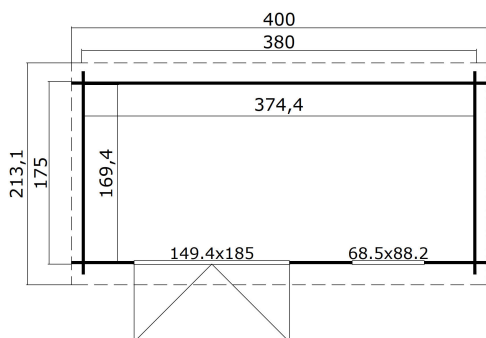

-  28 mm
-  1
-  0
-  **2 YEARS**

VERPACKUNG: 1 PALETTE(N)

 440 x 118 x 37 cm
465 kg

EAN 4743329232672

DIMENSIONEN

Fläche	6.34 m ²
Dachabmessungen	4.00 x 2.13 m
Rauminhalt m ³	≈ 12.65 m ³
Seitenwandhöhe	≈ 1.88 m
Firsthöhe	≈ 2.11 m
Vordach	≈ 20 cm

FENSTER & TÜR

1 x Doppeltür (SGA+28*)	149.4 x 185.0 cm
1 x Einzelfenster öffnet nach innen (SGA*)	68.5 x 88.2 cm

*SGA: Aktion mit Einfachverglasung

*SGA+28: Aktion mit Einfachverglasung und Rahmen 28mm

DACH UND FUSSBODEN

Dachbretter	15x90 mm
Dachfläche	8.70 m ²
Dachwinkel	≈ 7.5 °

*Optional Dacheindeckung