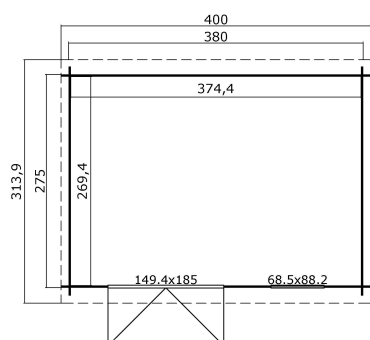

28
mm

2

0

PAKEND: 1 ALUS (T)

440 x 118 x 42 cm
554 kg

EAN

4743329201319

MÕÖDUD

Sisepindala	10.09 m ²
Gabariitmõõdud	3.14 x 4.00 m
Ruumala	≈ 20.12 m ³
Külgeina kõrgus	≈ 1.88 m
Kelbaseina kõrgus	≈ 2.11 m
Üleulatus eest	≈ 10 cm

AKNAD & UKSED

1 x Topeltuks (SGA+28*)	149.4 x 185.0 cm
1 x Sisseavanev üksikaken (SGA*)	68.5 x 88.2 cm

*SGA: Ühekorse klaasiga Action

*SGA+28: 28 mm raamiga ja ühekorse klaasiga Action

KATUS & PÖRAND

Katuselauad	15x90 mm
Katuse pindala	12.60 m ²
Katusekalle	≈ 5.7 °

* Saadaval erinevad katusekatted