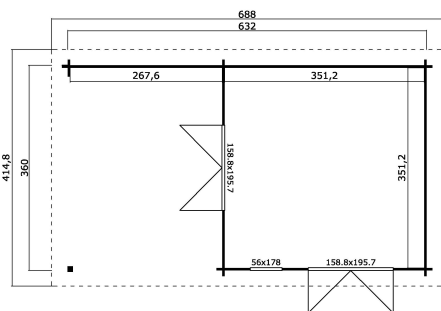

44
mm

3

0

PAKEND: 1 ALUS (T)

630 x 118 x 83 cm
1520 kg

EAN 4743329236595

MÕÕDUD

Sisepindala	12.33 m ²
Gabariitmõõdud	4.15 x 6.88 m
Ruumala	≈ 28.12 m ³
Külgseina kõrgus	≈ 2.22 m
Kelbaseina kõrgus	≈ 2.34 m
Üleulatus eest	≈ 28 cm

AKNAD & UKSED

2 x Topeltuks (DGP+*)	158.8 x 195.7 cm
1 x Sisseavanev üksikaken (DGP+*)	56.0 x 178.0 cm

*DGP+: Pakett-kaasiga Premium+

KATUS & PÕRAND

Katuselauad	18x90 mm
Põrandalauad	18x90 mm
Katuse pindala	28.55 m ²
Katusekalle	≈ 1.8 °
Immutatud alusraam	45x70 mm