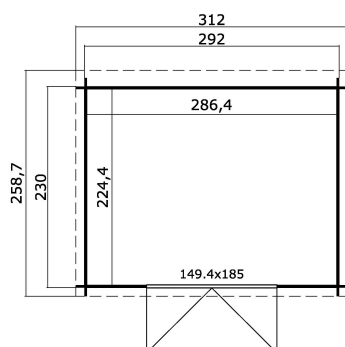

28
mm

1

4

**PAKEND: 1 ALUS (T)**330 x 118 x 40 cm
391 kg**MÕÖDUD**

Sisepindala	6.43 m ²
Gabariitmõõdud	2.59 x 3.12 m
Ruumala	≈ 12.82 m ³
Külgliseina kõrgus	≈ 1.88 m
Kelbaseina kõrgus	≈ 2.11 m
Üleulatus eest	≈ 10 cm

AKNAD & UKSED

1 x Topeltuks (SGA+28*)	149.4 x 185.0 cm
-------------------------	------------------

*SGA+28: 28 mm raamiga ja ühekorse kaasiga Action

KATUS & PÕRAND

Katuselauad	15x90 mm
Katuse pindala	8.11 m ²
Katusekalle	≈ 5.7 °