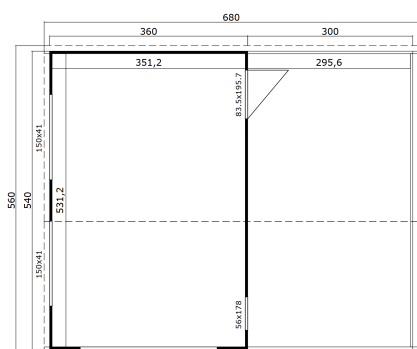

44
mm

4

0

5
YEARS**PAKEND: 2 ALUS (T)**630 x 118 x 79 cm
1530 kg2530 x 1170 x 33 cm
135 kg

EAN

4743329237691

MÕÕDUD

Sisepindala	34.59 m ²
Gabariitmõõdud	6.80 x 5.60 m
Ruumala	≈ 84.78 m ³
Külgseina kõrgus	≈ 2.39 m
Kelbaseina kõrgus	≈ 2.51 m
Üleulatus eest	≈ 10 cm

AKNAD & UKSED

1 x Üksikuks (TP+*)	83.5 x 190.0 cm
1 x Garaažiuks	240.0 x 205.2 cm
1 x Sisseavanev üksikaken (DGP+*)	56.0 x 178.0 cm
2 x Mitteavanev üksikaken (DGP+*)	150.0 x 41.0 cm

*DGP+: Pakett-kaasiga Premium +

*TP+: Täislaudisega Premium +

KATUS & PÕRAND

Katuselauad	18x90 mm
Katuse pindala	38.10 m ²
Katusekalle	≈ 1.2 °

* Saadaval erinevad katusekatted