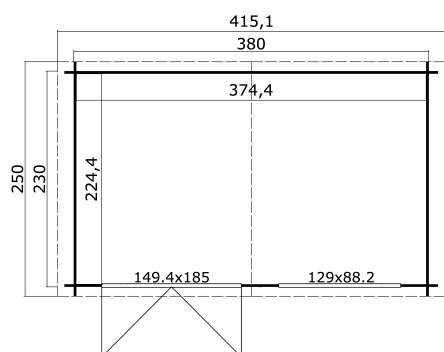

28
mm

1

5

PAKEND: 1 ALUS (T)

440 x 118 x 47 cm
535 kg

EAN

4743329200794

MÕÖDUD

Sisepindala	8.40 m ²
Gabariitmõõdud	4.15 x 2.50 m
Ruumala	≈ 18.44 m ³
Külgeina kõrgus	≈ 1.94 m
Kelbaseina kõrgus	≈ 2.45 m
Üleulatus eest	≈ 10 cm

AKNAD & UKSED

1 x Topeltuks (SGA+28*)	149.4 x 185.0 cm
1 x Sisseavanev topeltaken (SGC*)	129.0 x 88.2 cm

*SGC: Ühekordse Klaasiga Classic

*SGA+28: 28 mm raamiga ja ühekordse klaasiga Action

KATUS & PÕRAND

Katuselauad	15x90 mm
Katuse pindala	10.75 m ²
Katusekalle	≈ 15 °

* Saadaval erinevad katusekatted