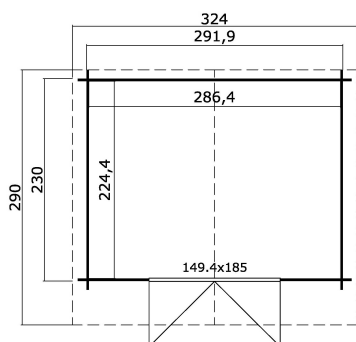

28
mm

1

4

PAKEND: 1 ALUS (T)

330 x 118 x 44 cm
374 kg

EAN

4742913015158

MÕÖDUD

Sisepindala	6.43 m ²
Gabariitmõõdud	3.24 x 2.90 m
Ruumala	≈ 13.37 m ³
Külgeina kõrgus	≈ 1.94 m
Kelbaseina kõrgus	≈ 2.22 m
Üleulatus eest	≈ 50 cm

AKNAD & UKSED

1 x Topeltuks (SGA+28*)	149.4 x 185.0 cm
-------------------------	------------------

*SGA+28: 28 mm raamiga ja ühekorse klaasiga Action

KATUS & PÕRAND

Katuselauad	15x90 mm
Katuse pindala	9.57 m ²
Katusekalle	≈ 11 °

* Saadaval erinevad katusekatted