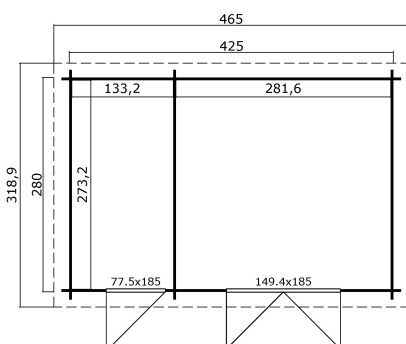

34
mm

2

6

2
YEARS

PAKEND: 1 ALUS (T)

630 x 118 x 48 cm
976 kg

EAN

4743329200886

MÕÕDUD

Sisepindala	11.43 m ²
Gabariitmõõdud	3.19 x 4.65 m
Ruumala	≈ 24.1 m ³
Külgseina kõrgus	≈ 2.00 m
Kelbaseina kõrgus	≈ 2.22 m
Üleulatus eest	≈ 20 cm

AKNAD & UKSED

1 x Topeltuks (XGA+28*)	149.4 x 185.0 cm
1 x Üksikuks (TA+28*)	77.5 x 185.0 cm

*XGA+28: 28 mm raamiga pleksi-kaasiga Action

*TA+28: 28 mm raamiga täislaudisega Action

KATUS & PÕRAND

Katuselauad	15x90 mm
Põrandalauad	15x90 mm
Katuse pindala	14.88 m ²
Katusekalle	≈ 5.3 °
Immutatud alusraam	45x45 mm