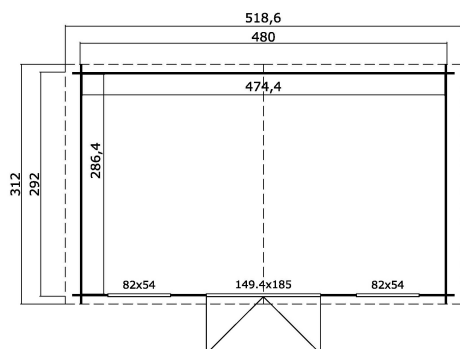

28
mm

2

7

PAKEND: 1 ALUS (T)

630 x 118 x 38 cm
712 kg

EAN 4742913015455

MÕÖDUD

| | |
|-------------------|------------------------|
| Sisepindala | 13.59 m ² |
| Gabariitmõõdud | 5.19 x 3.12 m |
| Ruumala | ≈ 29.82 m ³ |
| Külgeina kõrgus | ≈ 1.94 m |
| Kelbaseina kõrgus | ≈ 2.45 m |
| Üleulatus eest | ≈ 10 cm |

AKNAD & UKSED

| | |
|----------------------------------|------------------|
| 1 x Topeltuks (SGA+28*) | 149.4 x 185.0 cm |
| 2 x Väljaavanev üksikaken (SGA*) | 82.0 x 54.0 cm |

*SGA: Ühekorse kaasiga Action

*SGA+28: 28 mm raamiga ja ühekorse kaasiga Action

KATUS & PÖRAND

| | |
|----------------|----------------------|
| Katuselauad | 15x90 mm |
| Katuse pindala | 16.54 m ² |
| Katusekalle | ≈ 11.9 ° |

* Saadaval erinevad katusekatted