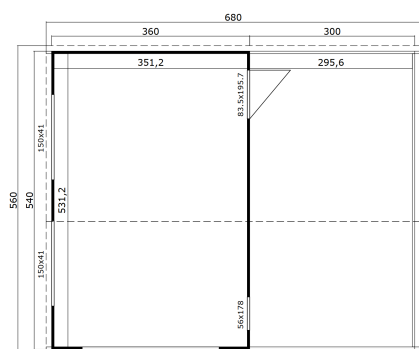

44  
mm

4

0

**PAKEND: 2 ALUS (T)**

 630 x 118 x 79 cm  
1530 kg

 258 x 18 x 223 cm  
142 kg

EAN

4743329237745

**MÕÕDUD**

Sisepindala	34.59 m <sup>2</sup>
Gabariitmõõdud	6.80 x 5.60 m
Ruumala	≈ 84.78 m <sup>3</sup>
Külgseina kõrgus	≈ 2.39 m
Kelbaseina kõrgus	≈ 2.51 m
Üleulatus eest	≈ 10 cm

**AKNAD & UKSED**

1 x Üksikuks (TP+*)	83.5 x 190.0 cm
1 x Garaažiuks	240.0 x 205.2 cm
1 x Sisseavanev üksikaken (DGP+*)	56.0 x 178.0 cm
2 x Mitteavanev üksikaken (DGP+*)	150.0 x 41.0 cm

\*DGP+: Pakett-kaasiga Premium +

\*TP+: Täislaudisega Premium +

**KATUS & PÕRAND**

Katuselauad	18x90 mm
Katuse pindala	38.10 m <sup>2</sup>
Katusekalle	≈ 1.2 °

\* Saadaval erinevad katusekatted