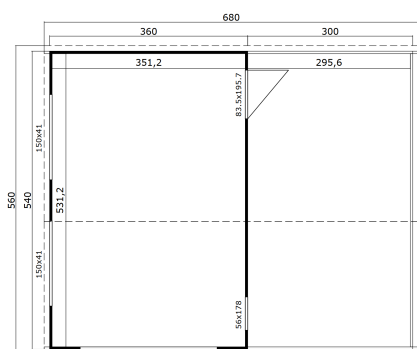

44
mm

4

0

☆☆☆

GUARANTEE

5

YEARS

**PAKEND: 2 ALUS (T)**630 x 118 x 79 cm
1530 kg250 x 100 x 35 cm
1250 kg

EAN

4743329237790

MÕÕDUD

Sisepindala	34.59 m ²
Gabariitmõõdud	6.80 x 5.60 m
Ruumala	≈ 84.78 m ³
Külgseina kõrgus	≈ 2.39 m
Kelbaseina kõrgus	≈ 2.51 m
Üleulatus eest	≈ 10 cm

AKNAD & UKSED

1 x Üksikuks (TP+*)	83.5 x 190.0 cm
1 x Garaažiuks	240.0 x 205.2 cm
1 x Sisseavanev üksikaken (DGP+*)	56.0 x 178.0 cm
2 x Mitteavanev üksikaken (DGP+*)	150.0 x 41.0 cm

*DGP+: Pakett-kaasiga Premium +

*TP+: Täislaudisega Premium +

KATUS & PÕRAND

Katuselauad	18x90 mm
Katuse pindala	38.10 m ²
Katusekalle	≈ 1.2 °

* Saadaval erinevad katusekatted