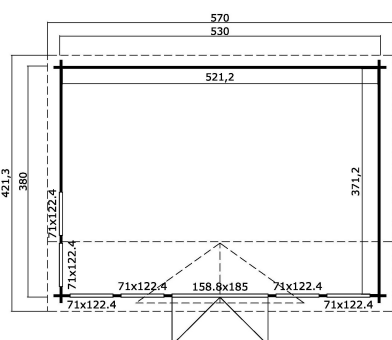

44  
mm

3

12

PAKEND: 1 ALUS (T)

630 x 118 x 79 cm  
1440 kg

EAN 4742913014663

## MÕÖDUD

Sisepindala	19.35 m <sup>2</sup>
Gabariitmõõdud	4.21 x 5.70 m
Ruumala	≈ 42.46 m <sup>3</sup>
Külgseina kõrgus	≈ 2.00 m
Kelbaseina kõrgus	≈ 2.39 m
Üleulatus eest	≈ 20 cm

## AKNAD &amp; UKSED

1 x Topeltuks (DGP+*)	158.8 x 185.0 cm
4 x Sisseavanev üksikaken (DGP+*)	71.0 x 122.4 cm
2 x Sisseavanev üksikaken (DGP+*)	71.0 x 122.4 cm

\*DGP+: Pakett-Kaasiga Premium+

## KATUS &amp; PÕRAND

Katuselauad	18x90 mm
Põrandalauad	18x90 mm
Katuse pindala	25.81 m <sup>2</sup>
Katusekalle	≈ 7.9/17.9/12.8 °
Immutatud alusraam	70x45 mm

\* Saadaval erinevad katusekatted