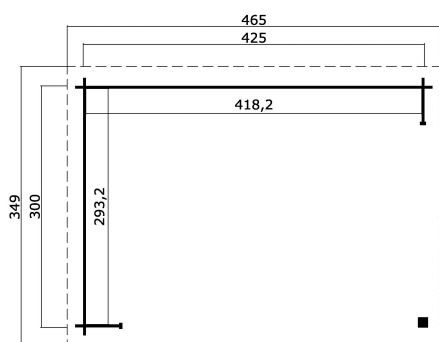

34  
mm

2

0

5  
YEARS

PAKEND: 1 ALUS (T)

470 x 118 x 39 cm  
602 kg

EAN

4743329205799

## MÕÖDUD

Sisepindala	12.26 m <sup>2</sup>
Gabariitmõõdud	4.65 x 3.49 m
Ruumala	≈ 28.66 m <sup>3</sup>
Külgeina kõrgus	≈ 2.22 m
Kelbaseina kõrgus	≈ 2.45 m
Üleulatus eest	≈ 25 cm

## KATUS &amp; PÕRAND

Katuselauad	15x90 mm
Katuse pindala	16.30 m <sup>2</sup>
Katusekalle	≈ 4.4 °

\* Saadaval erinevad katusekatted