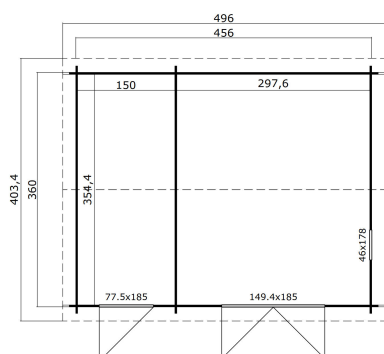

28
mm

3

8

PAKEND: 1 ALUS (T)

630 x 118 x 47 cm
952 kg

EAN

4743329233174

MÕÖDUD

Sisepindala	15.96 m ²
Gabariitmõõdud	4.04 x 4.96 m
Ruumala	≈ 35.94 m ³
Külgseina kõrgus	≈ 2.00 m
Kelbaseina kõrgus	≈ 2.51 m
Üleulatus eest	≈ 20 cm

AKNAD & UKSED

1 x Topeltuks (SGA+28*)	149.4 x 185.0 cm
1 x Üksikuks (SGA+28*)	77.5 x 185.0 cm
1 x Sisseavanev üksikaken (SGA*)	46.0 x 178.0 cm

*SGA: Ühekorse klaasiga Action

*SGA+28: 28 mm raamiga ja ühekorse klaasiga Action

KATUS & PÕRAND

Katuselauad	15x90 mm
Katuse pindala	20.83 m ²
Katusekalle	≈ 16.2 °

* Saadaval erinevad katusekatted