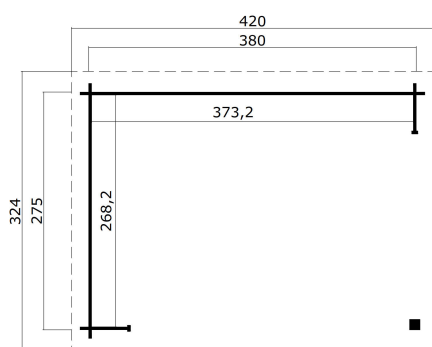

28
mm

2

0

PAKEND: 1 ALUS (T)

4400 x 1180 x 370 cm
483 kg

EAN 4743329218331

MÕÕDUD

Sisepindala	10.09 m ²
Gabariitmõõdud	4.20 x 3.24 m
Ruumala	≈ 23.86 m ³
Külgeina kõrgus	≈ 2.22 m
Kelbaseina kõrgus	≈ 2.51 m
Üleulatus eest	≈ 25 cm

AKNAD & UKSED

KATUS & PÕRAND

Katuselauad	15x90 mm
Katuse pindala	13.70 m ²
Katusekalle	≈ 4.8 °

* Saadaval erinevad katusekatted