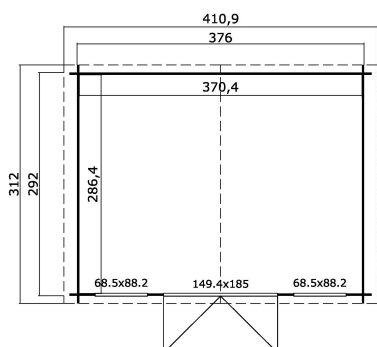

28  
mm

2

6

UNDER  
**2,5**  
metres

PAKEND: 1 ALUS (T)

440 x 118 x 44 cm  
556 kg

EAN 4742913012539

**MÕÖDUD**

Sisepindala	10.61 m <sup>2</sup>
Gabariitmõõdud	4.11 x 3.12 m
Ruumala	≈ 22.68 m <sup>3</sup>
Külgseina kõrgus	≈ 1.94 m
Kelbaseina kõrgus	≈ 2.34 m
Üleulatus eest	≈ 10 cm

**AKNAD & UKSED**

1 x Topeltuks (SGA+28*)	149.4 x 185.0 cm
2 x Mitteavanev üksikaken (SGA*)	68.5 x 88.2 cm

\*SGA: Ühekorse kaasiga Action

\*SGA+28: 28 mm raamiga ja ühekorse kaasiga Action

**KATUS & PÕRAND**

Katuselauad	15x90 mm
Katuse pindala	13.10 m <sup>2</sup>
Katusekalle	≈ 11.9 °

\* Saadaval erinevad katusekatted