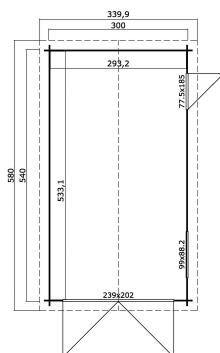

34  
mm

3

9

2  
YEARS

PAKEND: 1 ALUS (T)

600 x 120 x 51 cm  
1026 kg

EAN 4743329201234

## MÕÖDUD

Sisepindala	15.63 m <sup>2</sup>
Gabariitmõõdud	3.40 x 5.80 m
Ruumala	≈ 37.87 m <sup>3</sup>
Külgseina kõrgus	≈ 2.11 m
Kelbaseina kõrgus	≈ 2.74 m
Üleulatus eest	≈ 20 cm

## AKNAD &amp; UKSED

1 x Garaažiuks (TC*)	239.0 x 202.0 cm
1 x Üksikuks (SGA+28*)	77.5 x 185.0 cm
1 x Sisseavanev üksikaken (SGA*)	99.0 x 88.2 cm

\*SGA: Ühekorse klaasiga Action

\*TC: Täislaudisega Classic

## KATUS &amp; PÕRAND

Katuselauad	15x90 mm
Katuse pindala	21.46 m <sup>2</sup>
Katusekalle	≈ 23 °

\* Saadaval erinevad katusekatted