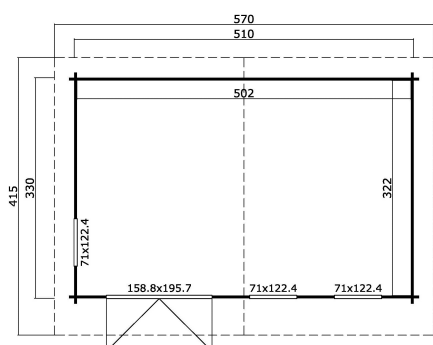

40
mm

3

10

PAKEND: 1 ALUS (T)

630 x 118 x 60 cm
1221 kg

EAN 4742913017978

MÕÖDUD

Sisepindala	16.16 m ²
Gabariitmõõdud	4.15 x 5.70 m
Ruumala	≈ 35.01 m ³
Külgseina kõrgus	≈ 2.11 m
Kelbaseina kõrgus	≈ 2.22 m
Üleulatus eest	≈ 30 cm

AKNAD & UKSED

1 x Topeltuks (DGP+*)	158.8 x 195.7 cm
2 x Sisseavanev üksikaken (DGP+*)	71.0 x 122.4 cm
1 x Sisseavanev üksikaken (DGP+*)	71.0 x 122.4 cm

*DGP+: Pakett-Kaasiga Premium+

KATUS & PÕRAND

Katuselauad	18x90 mm
Põrandalauad	18x90 mm
Katuse pindala	23.79 m ²
Katusekalle	≈ 2 °
Immutatud alusraam	70x45 mm