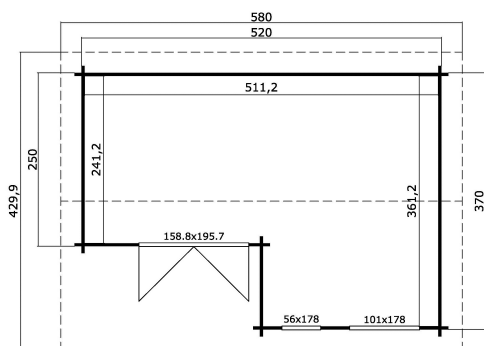

44  
mm

3

10

UNDER  
2,5  
metres

PAKEND: 1 ALUS (T)

630 x 118 x 66 cm  
1500 kg

EAN 4742913019026

#### MÕÖDUD

Sisepindala	15.36 m <sup>2</sup>
Gabariitmõõdud	4.30 x 5.80 m
Ruumala	≈ 35.0 m <sup>3</sup>
Külgseina kõrgus	≈ 2.11 m
Kelbaseina kõrgus	≈ 2.51 m
Üleulatus eest	≈ 30 cm

#### AKNAD & UKSED

1 x Topeltuks (DGP+*)	158.8 x 195.7 cm
1 x Sisseavanev üksikaken (DGP+*)	56.0 x 178.0 cm
1 x Mitteavanev topeltaken (DGP+*)	101.0 x 178.0 cm

\*DGP+: Pakett-Kaasiga Premium+

#### KATUS & PÕRAND

Katuselauad	18x90 mm
Põrandalauad	18x90 mm
Katuse pindala	25.52 m <sup>2</sup>
Katusekalle	≈ 12.3 °
Immutatud alusraam	45x45 mm

\* Saadaval erinevad katusekatted