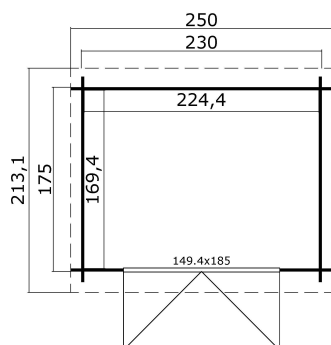

28  
mm

1

2

PAKEND: 1 ALUS (T)

270 x 118 x 40 cm  
354 kg

EAN

4743329201258

## MÕÖDUD

Sisepindala	3.80 m <sup>2</sup>
Gabariitmõõdud	2.50 x 2.13 m
Ruumala	≈ 7.58 m <sup>3</sup>
Külgeina kõrgus	≈ 1.88 m
Kelbaseina kõrgus	≈ 2.11 m
Üleulatus eest	≈ 20 cm

## AKNAD &amp; UKSED

1 x Topeltuks (SGA+28*)	149.4 x 185.0 cm
-------------------------	------------------

\*SGA+28: 28 mm raamiga ja ühekorse klaasiga Action

## KATUS &amp; PÕRAND

Katuselauad	15x90 mm
Katuse pindala	4.58 m <sup>2</sup>
Katusekalle	≈ 8 °

\* Saadaval erinevad katusekatted