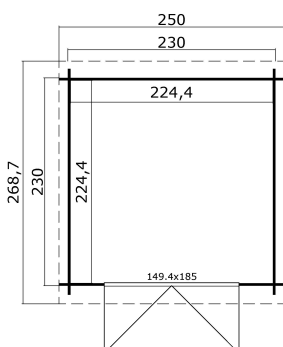

28
mm

1

3

PAKEND: 1 ALUS (T)

330 x 118 x 41 cm
400 kg

EAN

4743329201265

MÕÖDUD

Sisepindala	5.04 m ²
Gabariitmõõdud	2.68 x 2.50 m
Ruumala	≈ 10.05 m ³
Külgliseina kõrgus	≈ 1.88 m
Kelbaseina kõrgus	≈ 2.11 m
Üleulatus eest	≈ 10 cm

AKNAD & UKSED

1 x Topeltuks (SGA+28*)	149.4 x 185.0 cm
-------------------------	------------------

*SGA+28: 28 mm raamiga ja ühekorse klaasiga Action

KATUS & PÕRAND

Katuselauad	15x90 mm
Katuse pindala	6.75 m ²
Katusekalle	≈ 5.7 °

* Saadaval erinevad katusekatted