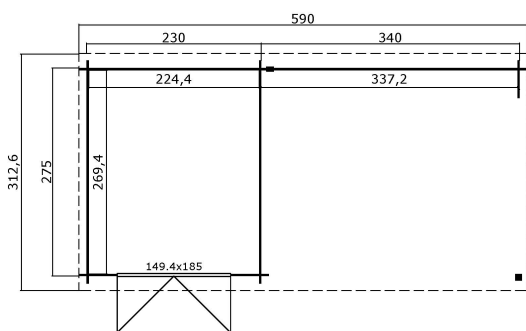

28  
mm

2

8

PAKEND: 1 ALUS (T)

440 x 118 x 50 cm  
700 kg

EAN

4743329200862

## MÕÖDUD

Sisepindala	15.20 m <sup>2</sup>
Gabariitmõõdud	3.13 x 5.90 m
Ruumala	≈ 32.5 m <sup>3</sup>
Külgeina kõrgus	≈ 2.00 m
Kelbaseina kõrgus	≈ 2.28 m
Üleulatus eest	≈ 10 cm

## AKNAD &amp; UKSED

1 x Topeltuks (SGA+28*)	149.4 x 185.0 cm
-------------------------	------------------

\*SGA+28: 28 mm raamiga ja ühekorse kaasiga Action

## KATUS &amp; PÕRAND

Katuselauad	15x90 mm
Katuse pindala	18.88 m <sup>2</sup>
Katusekalle	≈ 12 °

\* Saadaval erinevad katusekatted