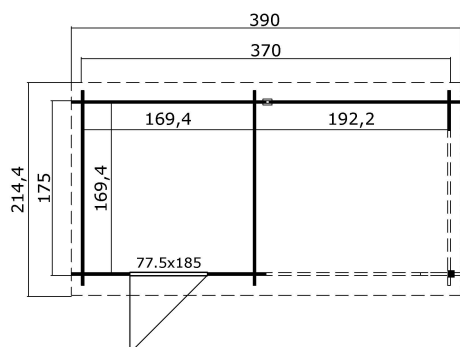

28
mm

1

4

PAKEND: 1 ALUS (T)

270 x 118 x 50 cm
426 kg

EAN 4743329200831

MÕÖDUD

Sisepindala	2.87 m ²
Gabariitmõõdud	2.13 x 3.90 m
Ruumala	≈ 5.72 m ³
Külgeina kõrgus	≈ 1.88 m
Kelbaseina kõrgus	≈ 2.11 m
Üleulatus eest	≈ 10 cm

AKNAD & UKSED

1 x Üksikuks (SGA+28*) 77.5 x 185.0 cm

*SGA+28: 28 mm raamiga ja ühekorse klaasiga Action

KATUS & PÕRAND

Katuselauad	15x90 mm
Katuse pindala	8.38 m ²
Katusekalle	≈ 8 °

* Saadaval erinevad katusekatted