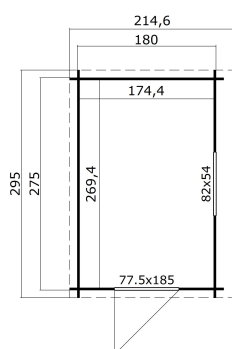

28
mm

1

3

PAKEND: 1 ALUS (T)

330 x 118 x 43 cm
418 kg

EAN

4742913012799

MÕÖDUD

Sisepindala	4.70 m ²
Gabariitmõõdud	2.15 x 2.95 m
Ruumala	≈ 10.85 m ³
Külgeina kõrgus	≈ 1.94 m
Kelbaseina kõrgus	≈ 2.68 m
Üleulatus eest	≈ 10 cm

AKNAD & UKSED

1 x Üksikuks (SGA+28*)	77.5 x 185.0 cm
1 x Väljaavanev üksikaken (SGA*)	82.0 x 54.0 cm

*SGA: Ühekorse kaasiga Action

*SGA+28: 28 mm raamiga ja ühekorse kaasiga Action

KATUS & PÖRAND

Katuselauad	15x90 mm
Katuse pindala	6.78 m ²
Katusekalle	≈ 21.1 °

* Saadaval erinevad katusekatted