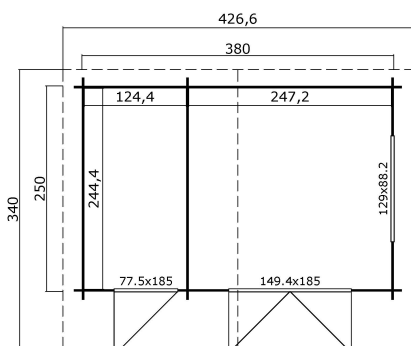

28
mm

2

6

PAKEND: 1 ALUS (T)

440 x 118 x 61 cm
750 kg

EAN

4743329200893

MÕÖDUD

Sisepindala	9.15 m ²
Gabariitmõõdud	4.27 x 3.40 m
Ruumala	≈ 20.6 m ³
Külgseina kõrgus	≈ 1.94 m
Kelbaseina kõrgus	≈ 2.56 m
Üleulatus eest	≈ 70 cm

AKNAD & UKSED

1 x Topeltuks (SGA+28*)	149.4 x 185.0 cm
1 x Üksikuks (TA+28*)	77.5 x 185.0 cm
1 x Sisseavanev topeltaken (SGA*)	129.0 x 88.2 cm

*SGA: Ühekorse klaasiga Action

*SGA+28: 28 mm raamiga ja ühekorse klaasiga Action

*TA+28: 28 mm raamiga täislaudisega Action

KATUS & PÕRAND

Katuselauad	15x90 mm
Põrandalauad	15x90 mm
Katuse pindala	15.30 m ²
Katusekalle	≈ 19 °
Immutatud alusraam	45x45 mm