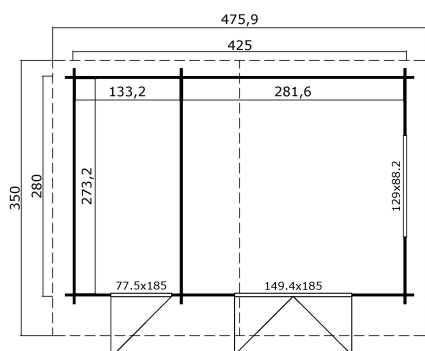

34
mm

2

7

★ ★ ★
GUARANTEE

2

YEARS

PAKEND: 1 ALUS (T)

450 x 118 x 70 cm
978 kg

EAN

4743329201203

MÕÖDUD

Sisepindala	11.43 m ²
Gabariitmõõdud	4.76 x 3.50 m
Ruumala	≈ 26.38 m ³
Külgseina kõrgus	≈ 2.05 m
Kelbaseina kõrgus	≈ 2.56 m
Üleulatus eest	≈ 50 cm

AKNAD & UKSED

1 x Topeltuks (SGA+28*)	149.4 x 185.0 cm
1 x Üksikuks (TA+28*)	77.5 x 185.0 cm
1 x Sisseavanev topeltaken (SGA*)	129.0 x 88.2 cm

*SGA: Ühekorse klaasiga Action

*SGA+28: 28 mm raamiga ja ühekorse klaasiga Action

*TA+28: 28 mm raamiga täislaudisega Action

KATUS & PÕRAND

Katuselauad	15x90 mm
Põrandalauad	15x90 mm
Katuse pindala	17.15 m ²
Katusekalle	≈ 13.8 °
Immutatud alusraam	45x45 mm