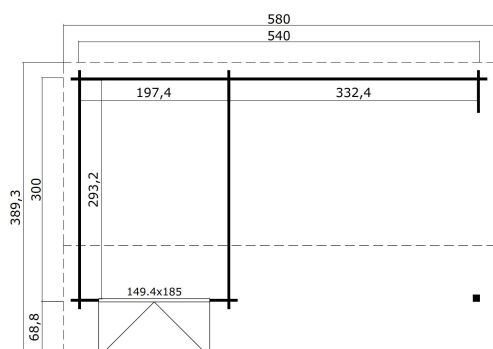

34
mm

3

10

2
YEARS

PAKEND: 1 ALUS (T)

630 x 118 x 54 cm
984 kg

EAN 4743329201555

MÕÕDUD

Sisepindala	15.63 m ²
Gabariitmõõdud	3.90 x 5.80 m
Ruumala	≈ 40.55 m ³
Külgseina kõrgus	≈ 2.45 m
Kelbaseina kõrgus	≈ 2.74 m
Üleulatus eest	≈ 20 cm

AKNAD & UKSED

1 x Topeltuks (SGA+28*) 149.4 x 185.0 cm

*SGA+28: 28 mm raamiga ja ühekorse klaasiga Action

KATUS & PÕRAND

Katuselauad	15x90 mm
Põrandalauad	15x90 mm
Katuse pindala	23.78 m ²
Katusekalle	≈ 22;16 °
Immutatud alusraam	45x45 mm

* Saadaval erinevad katusekatted