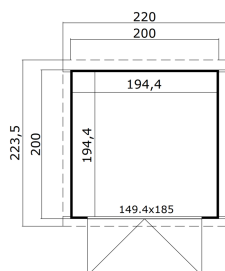

28
mm

1

0

PAKEND: 1 ALUS (T)

250 x 118 x 48 cm
338 kg

EAN 4743329235260

MÕÖDUD

Sisepindala	3.78 m ²
Gabariitmõõdud	2.20 x 2.24 m
Ruumala	≈ 8.83 m ³
Külgseina kõrgus	≈ 2.22 m
Kelbaseina kõrgus	≈ 2.45 m
Üleulatus eest	≈ 10 cm

AKNAD & UKSED

1 x Topeltuks (TA+28*)	149.4 x 185.0 cm
1 x Mitteavanev topeltaken (XGA*)	194.4 x 34.0 cm

*XGA: Pleksi-kaasiga Action

*TA+28: 28 mm raamiga täislaudisega Action

KATUS & PÕRAND

Katuselauad	15x90 mm
Katuse pindala	5.10 m ²
Katusekalle	≈ 6.6 °