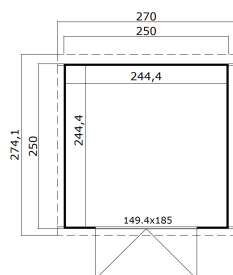

28
mm

1

0

PAKEND: 1 ALUS (T)

280 x 118 x 49 cm
434 kg

EAN

4743329235369

MÕÖDUD

Sisepindala	5.97 m ²
Gabariitmõõdud	2.70 x 2.74 m
Ruumala	≈ 13.96 m ³
Külgeina kõrgus	≈ 2.22 m
Kelbaseina kõrgus	≈ 2.45 m
Üleulatus eest	≈ 10 cm

AKNAD & UKSED

1 x Topeltuks (TA+28*)	149.4 x 185.0 cm
1 x Mitteavanev topeltaken (XGA*)	244.5 x 34.0 cm

*XGA: Pleksi-kaasiga Action

*TA+28: 28 mm raamiga täislaudisega Action

KATUS & PÖRAND

Katuselauad	15x90 mm
Katuse pindala	7.40 m ²
Katusekalle	≈ 6.6 °

* Saadaval erinevad katusekatted