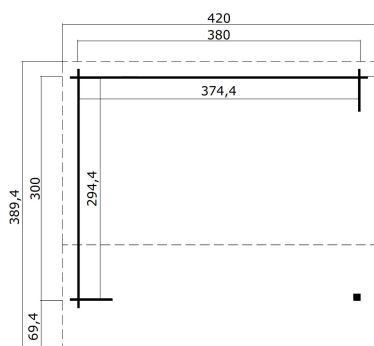

28
mm

2

7

☆☆☆
GUARANTEE

5

YEARS

PAKEND: 1 ALUS (T)

440 x 118 x 38 cm
505 kg

EAN 4743329200947

MÕÖDUD

Sisepindala	11.02 m ²
Gabariitmõõdud	3.90 x 4.20 m
Ruumala	≈ 28.59 m ³
Külgeina kõrgus	≈ 2.45 m
Kelbaseina kõrgus	≈ 2.74 m
Üleulatus eest	≈ 20 cm

AKNAD & UKSED

KATUS & PÕRAND

Katuselauad	15x90 mm
Katuse pindala	17.22 m ²
Katusekalle	≈ 22;16 °