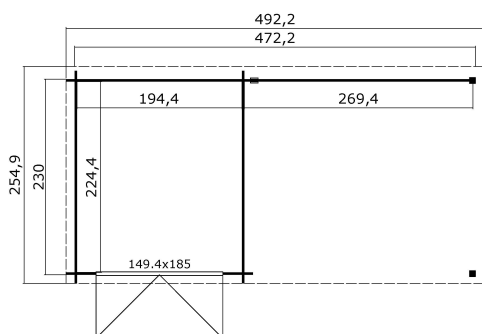

28  
mm

2

0

PAKEND: 1 ALUS (T)

290 x 118 x 55 cm  
555 kg

EAN

4743329205751

## MÕÖDUD

Sisepindala	10.47 m <sup>2</sup>
Gabariitmõõdud	4.92 x 2.55 m
Ruumala	≈ 22.38 m <sup>3</sup>
Külgeina kõrgus	≈ 2.11 m
Kelbaseina kõrgus	≈ 2.17 m
Üleulatus eest	≈ 10 cm

## AKNAD &amp; UKSED

1 x Topeltuks (SGA+28*)	149.4 x 185.0 cm
-------------------------	------------------

\*SGA+28: 28 mm raamiga ja ühekorse klaasiga Action

## KATUS &amp; PÕRAND

Katuselauad	15x90 mm
Katuse pindala	12.60 m <sup>2</sup>
Katusekalle	≈ 1.5 °

\* Saadaval erinevad katusekatted