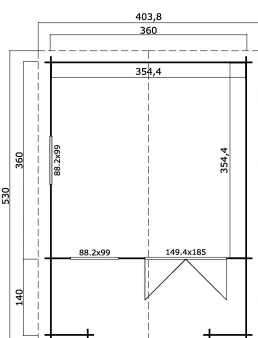

28
mm

3

9

5
YEARS

PAKEND: 1 ALUS (T)

530 x 118 x 58 cm
1066 kg

EAN 4742913012584

MÕÖDUD

Sisepindala	12.56 m ²
Gabariitmõõdud	4.04 x 5.30 m
Ruumala	≈ 27.56 m ³
Külgeina kõrgus	≈ 1.94 m
Kelbaseina kõrgus	≈ 2.45 m
Üleulatus eest	≈ 150 cm

AKNAD & UKSED

1 x Topeltuks (SGC*)	149.4 x 185.0 cm
2 x Sisseavanev üksikaken (SGC*)	88.2 x 99.0 cm

*SGC: Ühekordse Maasiga Classic

KATUS & PÕRAND

Katuselauad	18x90 mm
Põrandalauad	18x90 mm
Katuse pindala	22.26 m ²
Katusekalle	≈ 16 °
Immutatud alusraam	45x45 mm

* Saadaval erinevad katusekatted