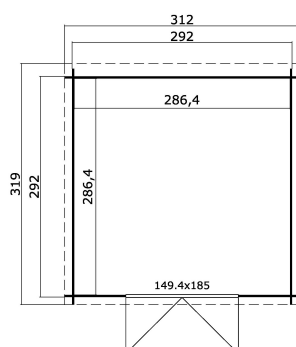

28  
mm

1

4

PAKEND: 1 ALUS (T)

330 x 118 x 43 cm  
474 kg

EAN

4742913012850

## MÕÖDUD

Sisepindala	8.20 m <sup>2</sup>
Gabariitmõõdud	3.19 x 3.12 m
Ruumala	≈ 16.36 m <sup>3</sup>
Külgeina kõrgus	≈ 1.88 m
Kelbaseina kõrgus	≈ 2.11 m
Üleulatus eest	≈ 10 cm

## AKNAD &amp; UKSED

1 x Topeltuks (SGA+28*)	149.4 x 185.0 cm
-------------------------	------------------

\*SGA+28: 28 mm raamiga ja ühekorse klaasiga Action

## KATUS &amp; PÕRAND

Katuselauad	15x90 mm
Katuse pindala	9.98 m <sup>2</sup>
Katusekalle	≈ 4.5 °

\* Saadaval erinevad katusekatted