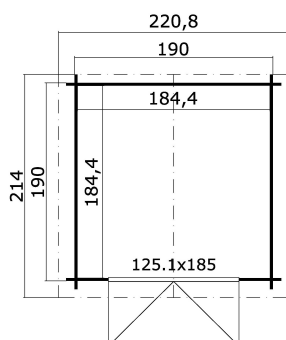

28
mm

1

3

PAKEND: 1 ALUS (T)

220 x 118 x 40 cm
296 kg

EAN

4742913011655

MÕÖDUD

Sisepindala	3.40 m ²
Gabariitmõõdud	2.21 x 2.14 m
Ruumala	≈ 6.88 m ³
Külgeina kõrgus	≈ 1.82 m
Kelbaseina kõrgus	≈ 2.22 m
Üleulatus eest	≈ 16 cm

AKNAD & UKSED

1 x Topeltuks (SGA+28*)	125.1 x 185.0 cm
-------------------------	------------------

*SGA+28: 28 mm raamiga ja ühekorse klaasiga Action

KATUS & PÕRAND

Katuselauad	15x90 mm
Katuse pindala	5.14 m ²
Katusekalle	≈ 23.6 °

* Saadaval erinevad katusekatted