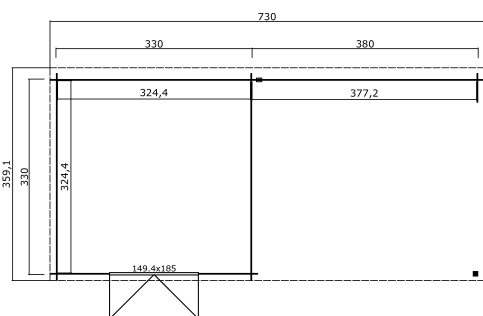

28
mm

2

0

5
YEARS

PAKEND: 1 ALUS (T)

440 x 118 x 60 cm
933 kg

EAN 4743329218430

MÕÖDUD

Sisepindala	22.85 m ²
Gabariitmõõdud	7.30 x 3.59 m
Ruumala	≈ 48.19 m ³
Külgeina kõrgus	≈ 2.00 m
Kelbaseina kõrgus	≈ 2.22 m
Üleulatus eest	≈ 10 cm

AKNAD & UKSED

1 x Topeltuks (SGC*) 158.8 x 195.7 cm

*SGC: Ühekordse Maasiga Classic

KATUS & PÕRAND

Katuselauad	15x90 mm
Katuse pindala	26.50 m ²
Katusekalle	≈ 4 °

* Saadaval erinevad katusekatted