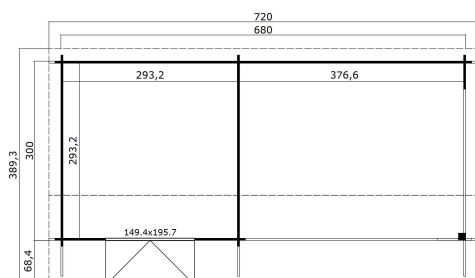

34  
mm

3

12

5  
YEARS**PAKEND: 1 ALUS (T)**520 x 118 x 64 cm  
1151 kg

EAN 4743329205775

**MÕÖDUD**

Sisepindala	19.74 m <sup>2</sup>
Gabariitmõõdud	7.20 x 3.89 m
Ruumala	≈ 47.82 m <sup>3</sup>
Külgeina kõrgus	≈ 2.11 m
Kelbaseina kõrgus	≈ 2.74 m
Üleulatus eest	≈ 68 cm

**AKNAD & UKSED**

1 x Topeltuks (SGC\*) 149.4 x 195.7 cm

\*SGC: Ühekordse Maasiga Classic

**KATUS & PÕRAND**

Katuselauad	15x90 mm
Katuse pindala	29.52 m <sup>2</sup>
Katusekalle	≈ 22;16 °

\* Saadaval erinevad katusekatted