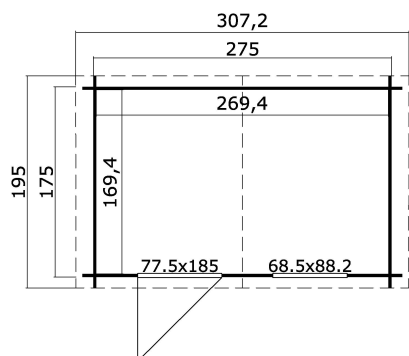

28
mm

1

3

★ ★ ★
GUARANTEE
2
YEARS

PAKEND: 1 ALUS (T)

330 x 118 x 44 cm
380 kg

EAN 4743329201272

MÕÖDUD

Sisepindala	4.56 m ²
Gabariitmõõdud	3.07 x 1.95 m
Ruumala	≈ 9.75 m ³
Külgeina kõrgus	≈ 1.94 m
Kelbaseina kõrgus	≈ 2.34 m
Üleulatus eest	≈ 10 cm

AKNAD & UKSED

1 x Üksikuks (SGA+28*)	77.5 x 185.0 cm
1 x Sisseavanev üksikaken (SGC*)	68.5 x 88.2 cm

*SGC: Ühekordse Klaasiga Classic

*SGA+28: 28 mm raamiga ja ühekorse klaasiga Action

KATUS & PÕRAND

Katuselauad	15x90 mm
Katuse pindala	6.24 m ²
Katusekalle	≈ 16.2 °

* Saadaval erinevad katusekatted