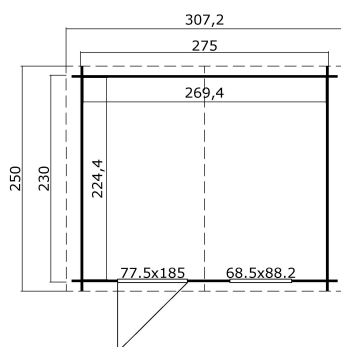

28  
mm

1

4

PAKEND: 1 ALUS (T)

330 x 118 x 44 cm  
429 kg

EAN 4743329201289

## MÕÖDUD

Sisepindala	6.05 m <sup>2</sup>
Gabariitmõõdud	3.07 x 2.50 m
Ruumala	≈ 12.92 m <sup>3</sup>
Külgeina kõrgus	≈ 1.94 m
Kelbaseina kõrgus	≈ 2.34 m
Üleulatus eest	≈ 10 cm

## AKNAD &amp; UKSED

1 x Üksikuks (SGA+28*)	77.5 x 185.0 cm
1 x Sisseavanev üksikaken (SGA*)	68.5 x 88.2 cm

\*SGA: Ühekorse kaasiga Action

\*SGA+28: 28 mm raamiga ja ühekorse kaasiga Action

## KATUS &amp; PÕRAND

Katuselauad	15x90 mm
Katuse pindala	8.00 m <sup>2</sup>
Katusekalle	≈ 16.2 °

\* Saadaval erinevad katusekatted