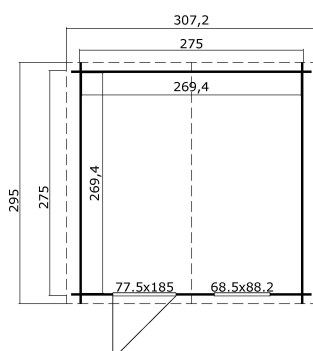

28
mm

1

4

PAKEND: 1 ALUS (T)

330 x 118 x 45 cm
480 kg

EAN 4743329201296

MÕÖDUD

Sisepindala	7.26 m ²
Gabariitmõõdud	3.07 x 2.95 m
Ruumala	≈ 15.51 m ³
Külgeina kõrgus	≈ 1.94 m
Kelbaseina kõrgus	≈ 2.34 m
Üleulatus eest	≈ 10 cm

AKNAD & UKSED

1 x Üksikuks (SGA+28*)	77.5 x 185.0 cm
1 x Sisseavanev üksikaken (SGC*)	68.5 x 88.2 cm

*SGC: Ühekordse Klaasiga Classic

*SGA+28: 28 mm raamiga ja ühekordse klaasiga Action

KATUS & PÕRAND

Katuselauad	15x90 mm
Katuse pindala	9.44 m ²
Katusekalle	≈ 16.2 °