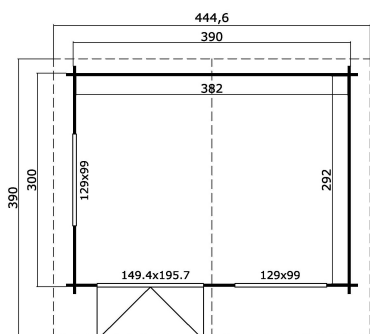

40  
mm

2

7

PAKEND: 1 ALUS (T)

630 x 118 x 55 cm  
1019 kg

EAN

4742913010894

## MÕÕDUD

Sisepindala	11.15 m <sup>2</sup>
Gabariitmõõdud	4.45 x 3.90 m
Ruumala	≈ 25.75 m <sup>3</sup>
Külgseina kõrgus	≈ 2.05 m
Kelbaseina kõrgus	≈ 2.56 m
Üleulatus eest	≈ 70 cm

## AKNAD &amp; UKSED

1 x Topeltuks (SGC*)	149.4 x 195.7 cm
2 x Sisseavanev topeltaken (SGC*)	129.0 x 99.0 cm

\*SGC: Ühekordse Klaasiga Classic

## KATUS &amp; PÕRAND

Katuselauad	18x90 mm
Põrandalauad	18x90 mm
Katuse pindala	17.94 m <sup>2</sup>
Katusekalle	≈ 14.9 °
Immutatud alusraam	70x45 mm

\* Saadaval erinevad katusekatted