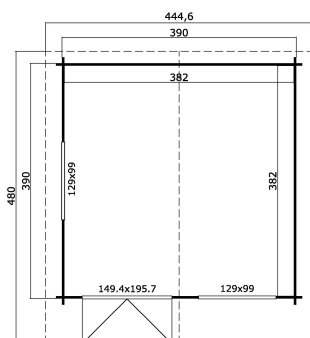

40  
mm

2

9

★ ★ ★  
GUARANTEE  
5  
YEARS

PAKEND: 1 ALUS (T)

630 x 118 x 63 cm  
1133 kg

EAN

4742913010917

## MÕÕDUD

Sisepindala	14.59 m <sup>2</sup>
Gabariitmõõdud	4.45 x 4.80 m
Ruumala	≈ 33.69 m <sup>3</sup>
Külgseina kõrgus	≈ 2.05 m
Kelbaseina kõrgus	≈ 2.56 m
Üleulatus eest	≈ 70 cm

## AKNAD &amp; UKSED

1 x Topeltuks (SGC*)	149.4 x 195.7 cm
2 x Sisseavanev topeltaken (SGC*)	129.0 x 99.0 cm

\*SGC: Ühekordse Maasiga Classic

## KATUS &amp; PÕRAND

Katuselauad	18x90 mm
Põrandalauad	18x90 mm
Katuse pindala	22.08 m <sup>2</sup>
Katusekalle	≈ 14.9 °
Immutatud alusraam	70x45 mm

\* Saadaval erinevad katusekatted