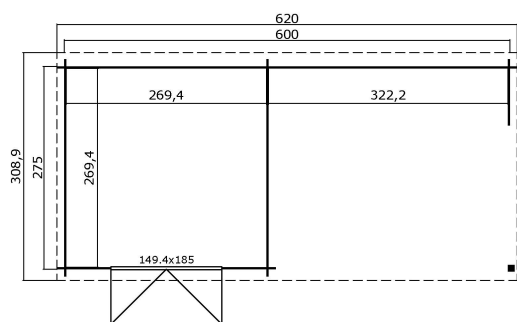

28
mm

2

8

PAKEND: 1 ALUS (T)

440 x 118 x 53 cm
734 kg

EAN 4743329200855

MÕÕDUD

Sisepindala	16.01 m ²
Gabariitmõõdud	3.09 x 6.20 m
Ruumala	≈ 31.95 m ³
Külgeina kõrgus	≈ 1.88 m
Kelbaseina kõrgus	≈ 2.11 m
Üleulatus eest	≈ 10 cm

AKNAD & UKSED

1 x Topeltuks (SGA+28*) 149.4 x 185.0 cm

*SGA+28: 28 mm raamiga ja ühekorse kaasiga Action

KATUS & PÖRAND

Katuselauad	15x90 mm
Katuse pindala	19.22 m ²
Katusekalle	≈ 5 °

* Saadaval erinevad katusekatted