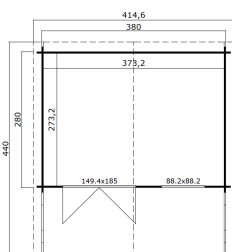

34
mm

3

8

**PAKEND: 1 ALUS (T)**440 x 118 x 60 cm
813 kg

EAN 4743329235468

MÕÖDUD

Sisepindala	10.20 m ²
Gabariitmõõdud	4.15 x 4.40 m
Ruumala	≈ 22.37 m ³
Külgseina kõrgus	≈ 1.94 m
Kelbaseina kõrgus	≈ 2.45 m
Üleulatus eest	≈ 140 cm

AKNAD & UKSED

1 x Topeltuks (XGA+28*)	149.4 x 185.0 cm
1 x Sisseavanev üksikaken (XGA*)	88.2 x 88.2 cm

*XGA: Pleksi-kaasiga Action

*XGA+28: 28 mm raamiga pleksi-kaasiga Action

KATUS & PÕRAND

Katuselauad	15x90 mm
Põrandalauad	15x90 mm
Katuse pindala	18.92 m ²
Katusekalle	≈ 15.4 °
Immutatud alusraam	45x45 mm