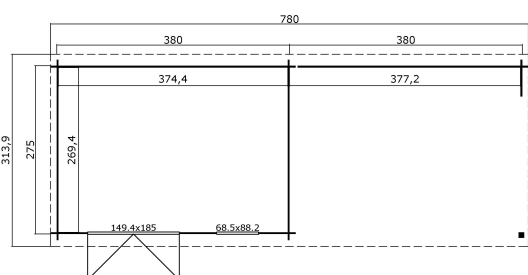

28
mm

4

0

5
YEARS

PAKEND: 1 ALUS (T)

440 x 118 x 64 cm
895 kg

EAN 4743329202064

MÕÕDUD

Sisepindala	20.32 m ²
Gabariitmõõdud	7.80 x 3.14 m
Ruumala	≈ 40.55 m ³
Külgeina kõrgus	≈ 1.88 m
Kelbaseina kõrgus	≈ 2.11 m
Üleulatus eest	≈ 20 cm

AKNAD & UKSED

1 x Topeltuks (SGA+28*)	149.4 x 185.0 cm
1 x Sisseavanev üksikaken (SGA*)	68.5 x 88.2 cm

*SGA: Ühekorse kaasiga Action

*SGA+28: 28 mm raamiga ja ühekorse kaasiga Action

KATUS & PÕRAND

Katuselauad	15x90 mm
Katuse pindala	24.60 m ²
Katusekalle	≈ 5.7 °

* Saadaval erinevad katusekatted