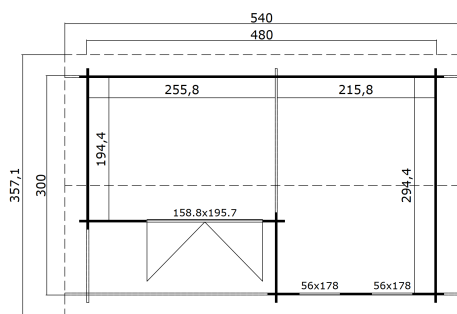

28  
mm

3

7

★ ★ ★  
GUARANTEE  
5  
YEARS

**PAKEND: 1 ALUS (T)**

630 x 118 x 59 cm  
1180 kg

EAN 4743329236540

**MÕÕDUD**

Sisepindala	13.97 m <sup>2</sup>
Gabariitmõõdud	5.40 x 3.57 m
Ruumala	≈ 32.24 m <sup>3</sup>
Külgeina kõrgus	≈ 2.11 m
Kelbaseina kõrgus	≈ 2.51 m
Üleulatus eest	≈ 29 cm

**AKNAD & UKSED**

1 x Topeltuks (SGC*)	158.8 x 195.7 cm
1 x Sisseavanev üksikaken (SGC*)	56.0 x 178.0 cm
1 x Sisseavanev üksikaken (SGC*)	56.0 x 178.0 cm

\*SGC: Ühekordse Maasiga Classic

**KATUS & PÕRAND**

Katuselauad	18x90 mm
Põrandalauad	18x90 mm
Katuse pindala	19.98 m <sup>2</sup>
Katusekalle	≈ 15.2 °
Immutatud alusraam	45x45 mm

\* Saadaval erinevad katusekatted