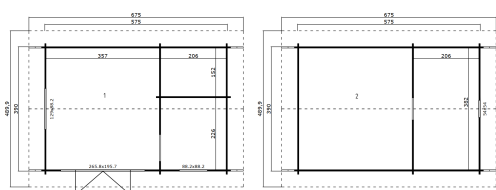

40  
mm

4

0

**PAKEND: 2 ALUS (T)**630 x 118 x 100 cm  
2050 kg202 x 118 x 53 cm  
250 kg

EAN 4743329232306

**MÕÖDUD**

Sisepindala	21.66 m <sup>2</sup>
Gabariitmõõdud	4.90 x 6.75 m
Ruumala	≈ 61.11 m <sup>3</sup>
Külgeina kõrgus	≈ 2.34 m
Kelbaseina kõrgus	≈ 3.31 m
Üleulatus eest	≈ 50 cm

**AKNAD & UKSED**

1 x Külgmiste akendega topeltuks (DGP+*)	265.8 x 195.7 cm
1 x Üksikuks (DGP+*)	83.5 x 190.0 cm
1 x Sisseavanev topeltaken (DGP+*)	129.0 x 88.2 cm
1 x Sisseavanev üksikaken (DGP+*)	88.2 x 88.2 cm
1 x Sisseavanev üksikaken (DGP+*)	54.0 x 54.0 cm

\*DGP+: Pakett-kaasiga Premium+

**KATUS & PÕRAND**

Katuselauad	18x90 mm
Põrandalauad	18x90 mm
Katuse pindala	37.12 m <sup>2</sup>
Katusekalle	≈ 27 °
Immutatud alusraam	70x45 mm

\* Saadaval erinevad katusekatted