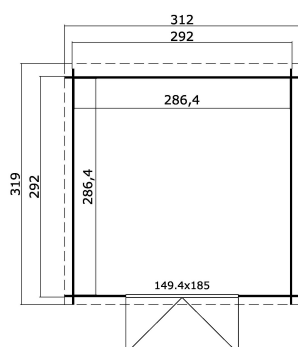

28  
mm

1

4

PAKEND: 1 ALUS (T)

330 x 118 x 45 cm  
468 kg

EAN 4742913018999

## MÕÖDUD

Sisepindala	8.20 m <sup>2</sup>
Gabariitmõõdud	3.19 x 3.12 m
Ruumala	≈ 16.36 m <sup>3</sup>
Külgseina kõrgus	≈ 1.88 m
Kelbaseina kõrgus	≈ 2.11 m
Üleulatus eest	≈ 10 cm

## AKNAD &amp; UKSED

1 x Topeltuks (XGA+28\*) 149.4 x 185.0 cm

\*XGA+28: 28 mm raamiga pleksi-Kaasiga Action

## KATUS &amp; PÕRAND

Katuselauad	15x90 mm
Katuse pindala	9.98 m <sup>2</sup>
Katusekalle	≈ 4.5 °

\* Saadaval erinevad katusekatted